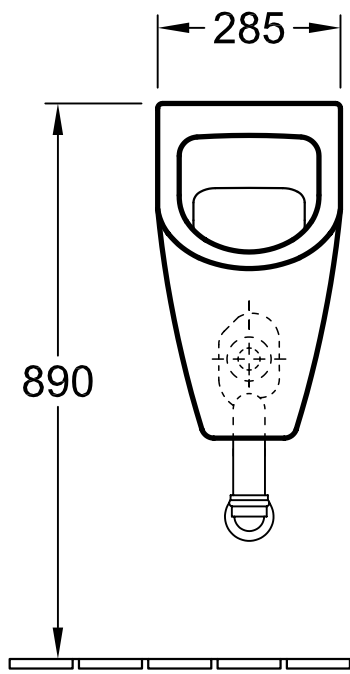

* Es empfiehlt sich, dieses Maß auf die Körpergröße des Benutzers abzustimmen!

* Es empfiehlt sich, dieses Maß auf die Körpergröße des Benutzers abzustimmen!

Benennung		SUBWAY		Villeroy&Boch
		7513 01 - UR 7513 00 - UR		
Geändert:	05. 04 RH	Maßstab		Ohne unsere Genehmigung darf diese Zeichnung weder vervielfältigt, noch dritten Personen oder Konkurrenzfirmen mitgeteilt werden. Die Verwendung der Daten/technischen Zeichnungen erfolgt auf eigenes Risiko, unter Ausschluss jeglicher Haftung von Villeroy & Boch. Maßangaben sind unverbindlich; Modelländerungen bleiben vorbehalten.
		unmaßst.		
		Gez.:	R. Halberstadt	
		Datum:	Feb. 2003	