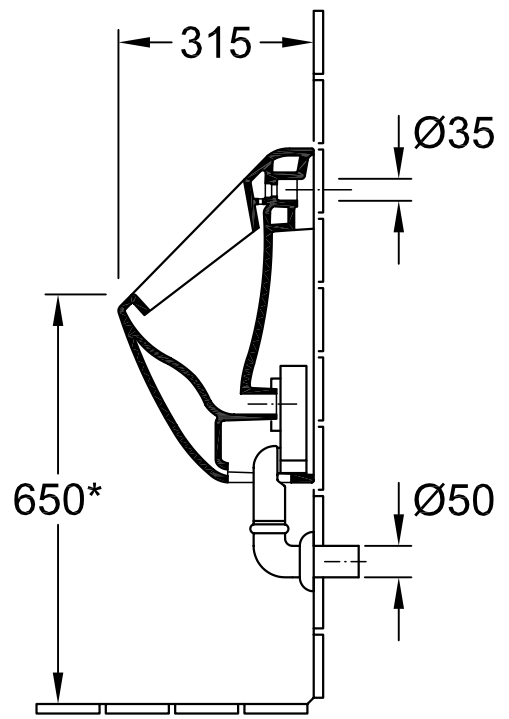

* Es empfiehlt sich, dieses Maß auf die Körpergröße des Benutzers abzustimmen!

* Es empfiehlt sich, dieses Maß auf die Körpergröße des Benutzers abzustimmen!

Benennung		SUBWAY		Villeroy&Boch
		7513 01 - UR 7513 00 - UR		
Geändert:	05. 04 RH	Maßstab		Ohne unsere Genehmigung darf diese Zeichnung weder vervielfältigt, noch dritten Personen oder Konkurrenzfirmen mitgeteilt werden. Die Verwendung der Daten/technischen Zeichnungen erfolgt auf eigenes Risiko, unter Ausschluss jeglicher Haftung von Villeroy & Boch. Maßangaben sind unverbindlich; Modelländerungen bleiben vorbehalten.
		unmaßst.		
		Gez.:	R. Halberstadt	
		Datum:	Feb. 2003	