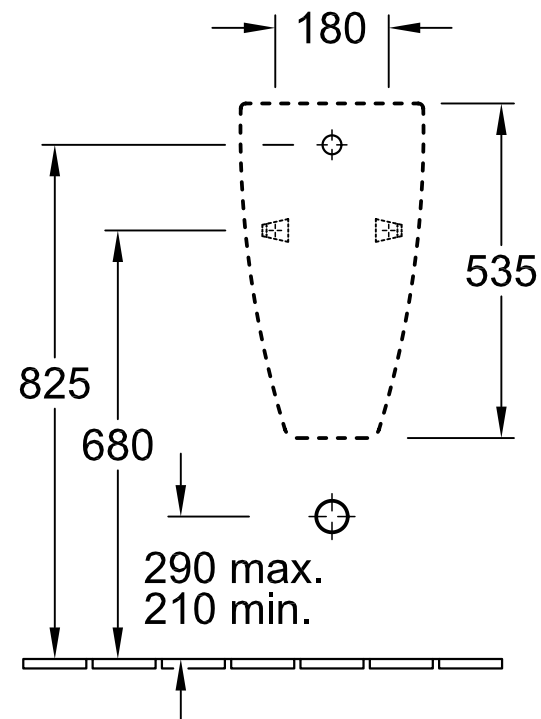

* Es empfiehlt sich, dieses Maß auf die Körpergröße des Benutzers abzustimmen!

* Es empfiehlt sich, dieses Maß auf die Körpergröße des Benutzers abzustimmen!

Benennung		SUBWAY		Villeroy&Boch
		7513 01 - UR 7513 00 - UR		
Geändert:	05. 04 RH	Maßstab		Ohne unsere Genehmigung darf diese Zeichnung weder vervielfältigt, noch dritten Personen oder Konkurrenzfirmen mitgeteilt werden. Die Verwendung der Daten/technischen Zeichnungen erfolgt auf eigenes Risiko, unter Ausschluss jeglicher Haftung von Villeroy & Boch. Maßangaben sind unverbindlich; Modelländerungen bleiben vorbehalten.
		unmaßst.		
		Gez.:	R. Halberstadt	
		Datum:	Feb. 2003	