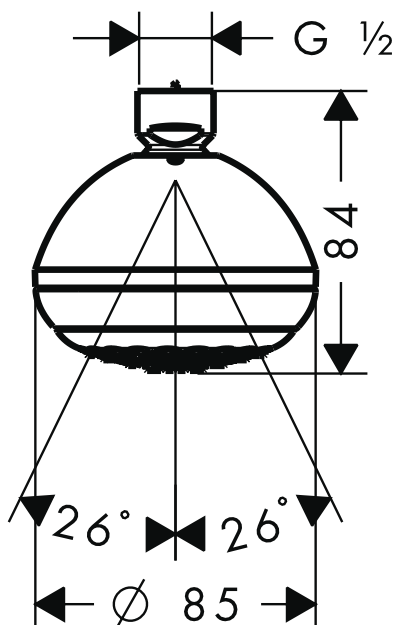

# HANSGROHE Crometta 85

## 1jet EcoFlow Kopfbrause DN15 28423XXX

Q = l/min 0 3 6 9 12 15 18 21 24 27 30  
Q = l/sec 0 0,1 0,2 0,3 0,4 0,5

Ab ● ist die Funktion gewährleistet.

A partir de ● le fonctionnement est garanti.

From ● the function is guaranteed.