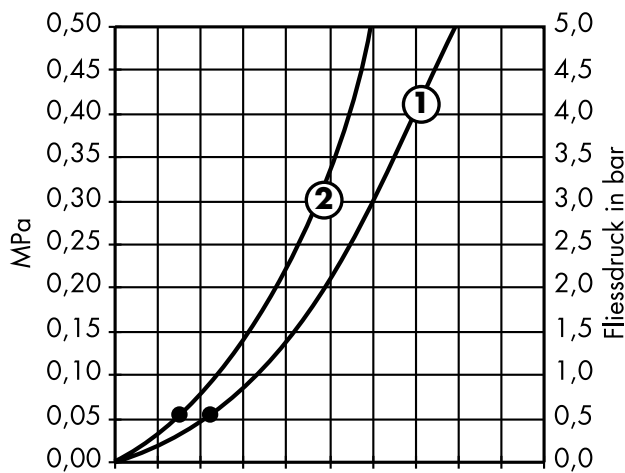

## Variojet Kopfbrause DN15 28424XXX

Q = l/min 0 3 6 9 12 15 18 21 24 27 30  
Q = l/sec 0 0,1 0,2 0,3 0,4 0,5

Ab ● ist die Funktion gewährleistet.  
A partir de ● le fonctionnement est garanti.  
From ● the function is guaranteed.  
Dal ● si garantisce la funzionalità.  
Mínimo ● para el correcto funcionamiento.  
Vanaf ● is het functioneren gegarandeerd.  
Frau ● er funktionen anvendelig.