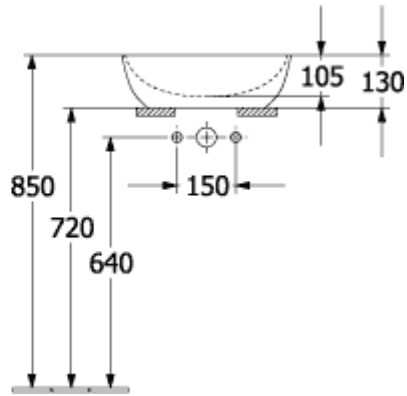

ARTIS AUFSATZWASCHBECKEN RUND

PRODUKTINFORMATION

Artikeltitel	Villeroy & Boch Artis Aufsatzwaschbecken, 430 x 430 x 130 mm, Rust, ohne Überlauf, ungeschliffen
Artikelnummer	417943BCW8
Montage / Montagetyp	Aufsatz
Lieferumfang	1 x Aufsatzwaschbecken , 1 x Befestigungssatz
Tiefe in mm	430
Breite in mm	430
Höhe in mm	130
Innentiefe in mm	105
Durchmesser in mm	430
Kollektion	Artis
Produktbezeichnung	Aufsatzwaschbecken
Geeignet für	Wandauslaufarmatur, passendes Villeroy & Boch-Möbel Armatur mit erhöhtem Standfuß
Material	TitanCeram
Oberfläche	glänzend
Mit Überlauf	Nein
Form	Rund
Farbbezeichnung	Rust
Antibakterielle Oberfläche (mit AntiBac)	Nein
Leichte Oberflächenreinigung (mit CeramicPlus)	Nein
Unterseite des Waschbeckens	ungeschliffen
Anzahl der Becken	1

TECHNISCHE ZEICHNUNGEN

417943BCW8

417943BCW8