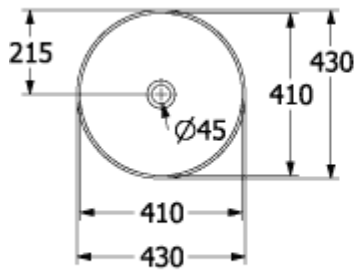

ARTIS AUFSATZWASCHBECKEN RUND

PRODUKTINFORMATION

Artikeltitel	Villeroy & Boch Artis Aufsatzwaschbecken, 430 x 430 x 130 mm, Rust, ohne Überlauf, ungeschliffen
Artikelnummer	417943BCW8
Montage / Montagetyp	Aufsatz
Lieferumfang	1 x Aufsatzwaschbecken , 1 x Befestigungssatz
Tiefe in mm	430
Breite in mm	430
Höhe in mm	130
Innentiefe in mm	105
Durchmesser in mm	430
Kollektion	Artis
Produktbezeichnung	Aufsatzwaschbecken
Geeignet für	Wandauslaufarmatur, passendes Villeroy & Boch-Möbel Armatur mit erhöhtem Standfuß
Material	TitanCeram
Oberfläche	glänzend
Mit Überlauf	Nein
Form	Rund
Farbbezeichnung	Rust
Antibakterielle Oberfläche (mit AntiBac)	Nein
Leichte Oberflächenreinigung (mit CeramicPlus)	Nein
Unterseite des Waschbeckens	ungeschliffen
Anzahl der Becken	1

TECHNISCHE ZEICHNUNGEN

417943BCW8

417943BCW8