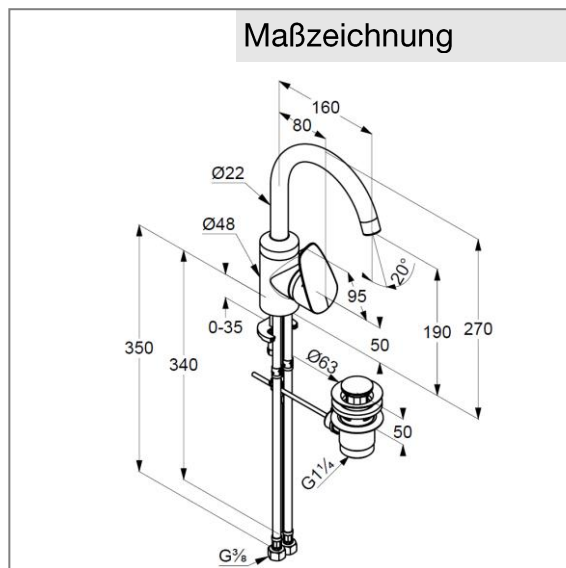

**Produkt:** DIANA PLUS 4 Waschtisch-Einhandmischer DN 15, mit Ablaufgarnitur

**Artikel-Nr.:** 390250571

**Artikeltext**

Waschtisch-Einhandmischer DN 15  
 Einlochmontage  
 geschlossener Hebel  
 seitliche Betätigung  
 Keramik-Kartusche mit Heißwasserbegrenzung  
 Cache Strahlregler M 16,5 x 1  
 Durchflussmenge 8,3 l/min bei 3 bar  
 schwenkbarer Auslauf (360°)  
 flexible Anschlüsse G 3/8  
 Schnell-Montagesystem  
 Ablaufgarnitur G 1 1/4  
 Geräuschklasse 1

Oberfläche:  
 05 chrom

**Produktabbildung**

**Ausschreibungstext**

Waschtischarmatur, Hersteller DIANA, DIANA PLUS4 Art. Nr. 390250571  
 Ausführung wie folgt: Waschtisch-Einhandmischer DN 15 / PN 10 mit schwenkbarem Auslauf (360°), aus Messing verchromt, mit Ablaufgarnitur G 1 1/4 Zugstange und Zughebel verchromt, geschlossener Hebel aus Metall verchromt, mit seitlicher Betätigung, Keramik-Kartusche K-36 mit Heißwasserbegrenzung, Cache Strahlregler M 16,5 x 1, Durchflussmenge 8,3 l/min bei 3 bar, flexible Anschlüsse G 3/8 mit Metallummantelung mit DVGW / W270 Zulassung, Geräuschklasse 1, Schnell-Montagesystem, Abmessungen: Höhe gesamt: 270 mm, Auslaufhöhe: 190 mm, Ausladung: 160 mm, Ausladung Hebel: 95 mm

**Maßzeichnung**

**Durchflussdiagramm**