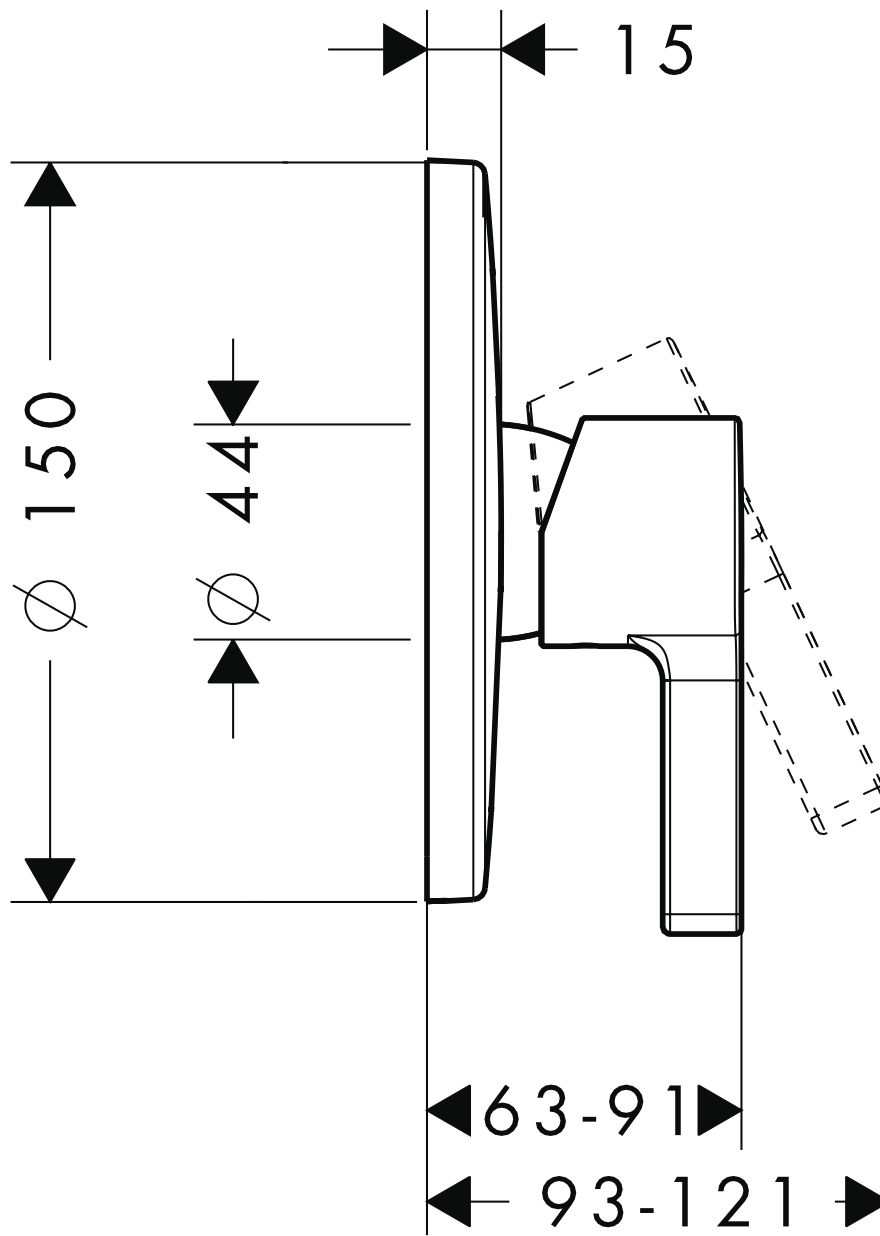

# HANSGROHE Metris S

Einhebel-Brausenmischer Unterputz  
31665XXX

hansgrohe