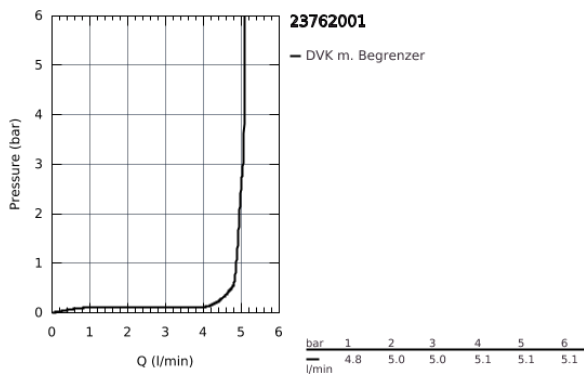

23 762 001 **BAULOOP EINHAND-WASCHTISCHBATTERIE, 1/2"**
M-SIZE

PRODUKTBESCHREIBUNG

- Einlochmontage
- Bedienungshebel aus Metall
- GROHE Longlife 28 mm Keramikkartusche
- mit Temperaturbegrenzer
- GROHE StarLight Oberfläche
- GROHE Zero getrennte innenliegende Wasserwege - kein Kontakt mit Blei oder Nickel innerhalb der Armatur
- GROHE EcoJoy 5,7 l/min Mousseur
- Schnell-Montage-System
- Zugstangen-Ablaufgarnitur aus Kunststoff 1 1/4"
- flexible Anschlusschläuche

23 762 001 **BAULoop EINHAND-WASCHTISCHBATTERIE, 1/2"**
M-SIZE

23 762 001 **BAULOOP EINHAND-WASCHTISCHBATTERIE, 1/2"**
M-SIZE

ERSATZTEILE, September 2018 – jetzt

- 1: Kartusche (Bestell-Nr. 48518000)
 - 2: Zugstange (Bestell-Nr. 46739000)
 - 3: Mousseur (Bestell-Nr. 48159000)
 - 4: Gegenverschraubung (Bestell-Nr. 46249000)
 - 5: Ablaufgarnitur 1 1/4" (Bestell-Nr. 28910000)
 - 5.1: Stopfen (Bestell-Nr. 07182000)
 - 5.2: Exzenterstange (Bestell-Nr. 07052000)
 - 6: Exzenterstange (Bestell-Nr. 07341000)*
 - 7: Montageschlüssel (Bestell-Nr. 19017000)*
- *Sonderzubehör