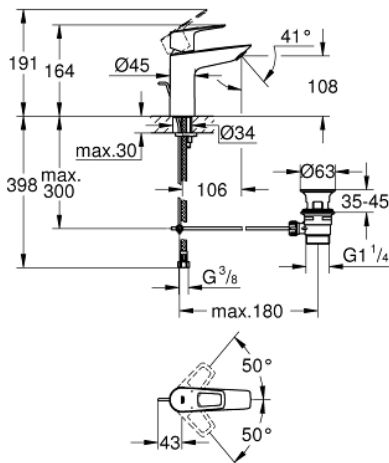

23 762 001 **BAULOOP EINHAND-WASCHTISCHBATTERIE, 1/2"**
M-SIZE

PRODUKTBESCHREIBUNG

- Einlochmontage
- Bedienungshebel aus Metall
- GROHE Longlife 28 mm Keramikkartusche
- mit Temperaturbegrenzer
- GROHE StarLight Oberfläche
- GROHE Zero getrennte innenliegende Wasserwege - kein Kontakt mit Blei oder Nickel innerhalb der Armatur
- GROHE EcoJoy 5,7 l/min Mousseur
- Schnell-Montage-System
- Zugstangen-Ablaufgarnitur aus Kunststoff 1 1/4"
- flexible Anschlusschläuche

23 762 001 **BAULoop EINHAND-WASCHTISCHBATTERIE, 1/2"**
M-SIZE

23 762 001 **BAULOOP EINHAND-WASCHTISCHBATTERIE, 1/2"**
M-SIZE

ERSATZTEILE, September 2018 – jetzt

- 1: Kartusche (Bestell-Nr. 48518000)
 - 2: Zugstange (Bestell-Nr. 46739000)
 - 3: Mousseur (Bestell-Nr. 48159000)
 - 4: Gegenverschraubung (Bestell-Nr. 46249000)
 - 5: Ablaufgarnitur 1 1/4" (Bestell-Nr. 28910000)
 - 5.1: Stopfen (Bestell-Nr. 07182000)
 - 5.2: Exzenterstange (Bestell-Nr. 07052000)
 - 6: Exzenterstange (Bestell-Nr. 07341000)*
 - 7: Montageschlüssel (Bestell-Nr. 19017000)*
- *Sonderzubehör