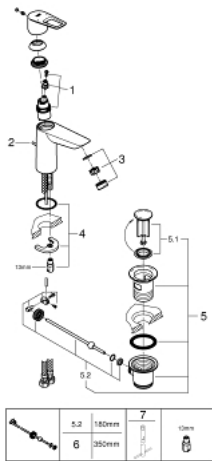

23 762 001 **BAULOOP EINHAND-WASCHTISCHBATTERIE, 1/2"**
M-SIZE

PRODUKTBESCHREIBUNG

- Einlochmontage
- Bedienungshebel aus Metall
- GROHE Longlife 28 mm Keramikkartusche
- mit Temperaturbegrenzer
- GROHE StarLight Oberfläche
- GROHE Zero getrennte innenliegende Wasserwege - kein Kontakt mit Blei oder Nickel innerhalb der Armatur
- GROHE EcoJoy 5,7 l/min Mousseur
- Schnell-Montage-System
- Zugstangen-Ablaufgarnitur aus Kunststoff 1 1/4"
- flexible Anschlusschläuche

23 762 001 **BAULoop EINHAND-WASCHTISCHBATTERIE, 1/2"**
M-SIZE

23 762 001 **BAULOOP EINHAND-WASCHTISCHBATTERIE, 1/2"**
M-SIZE

ERSATZTEILE, September 2018 – jetzt

- 1: Kartusche (Bestell-Nr. 48518000)
 - 2: Zugstange (Bestell-Nr. 46739000)
 - 3: Mousseur (Bestell-Nr. 48159000)
 - 4: Gegenverschraubung (Bestell-Nr. 46249000)
 - 5: Ablaufgarnitur 1 1/4" (Bestell-Nr. 28910000)
 - 5.1: Stopfen (Bestell-Nr. 07182000)
 - 5.2: Exzenterstange (Bestell-Nr. 07052000)
 - 6: Exzenterstange (Bestell-Nr. 07341000)*
 - 7: Montageschlüssel (Bestell-Nr. 19017000)*
- *Sonderzubehör