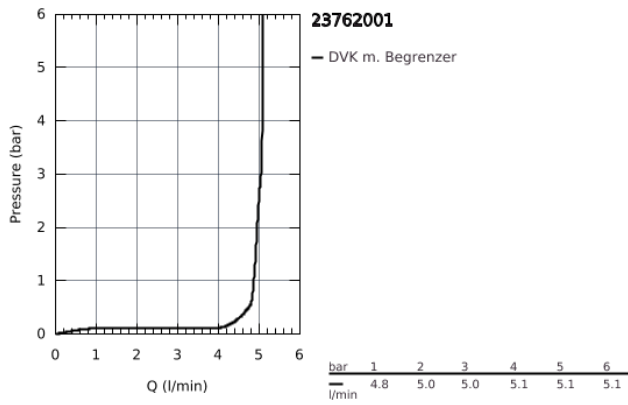

23 762 001 **BAULOOP EINHAND-WASCHTISCHBATTERIE, 1/2"**
M-SIZE

PRODUKTBESCHREIBUNG

- Einlochmontage
- Bedienungshebel aus Metall
- GROHE Longlife 28 mm Keramikkartusche
- mit Temperaturbegrenzer
- GROHE StarLight Oberfläche
- GROHE Zero getrennte innenliegende Wasserwege - kein Kontakt mit Blei oder Nickel innerhalb der Armatur
- GROHE EcoJoy 5,7 l/min Mousseur
- Schnell-Montage-System
- Zugstangen-Ablaufgarnitur aus Kunststoff 1 1/4"
- flexible Anschlusschläuche

23 762 001 **BAULoop EINHAND-WASCHTISCHBATTERIE, 1/2"**
M-SIZE

23 762 001 **BAULOOP EINHAND-WASCHTISCHBATTERIE, 1/2"**
M-SIZE

ERSATZTEILE, September 2018 – jetzt

- 1: Kartusche (Bestell-Nr. 48518000)
 - 2: Zugstange (Bestell-Nr. 46739000)
 - 3: Mousseur (Bestell-Nr. 48159000)
 - 4: Gegenverschraubung (Bestell-Nr. 46249000)
 - 5: Ablaufgarnitur 1 1/4" (Bestell-Nr. 28910000)
 - 5.1: Stopfen (Bestell-Nr. 07182000)
 - 5.2: Exzenterstange (Bestell-Nr. 07052000)
 - 6: Exzenterstange (Bestell-Nr. 07341000)*
 - 7: Montageschlüssel (Bestell-Nr. 19017000)*
- *Sonderzubehör