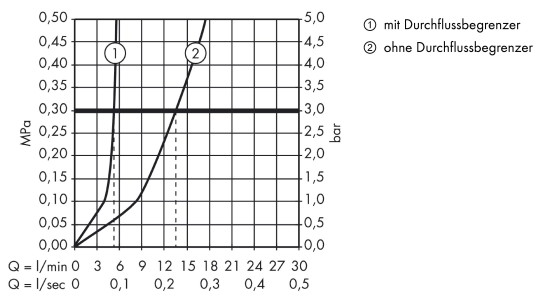

Technologie

Zertifikate

Produktabbildung

Maßzeichnung

AXOR Urquiola
Einhebel-Waschtischmischer 280 ohne Zugstange für Waschschrüsseln
 Oberflächen: **chrom** Artikelnummer: **11035000**

Durchflussdiagramm

AXOR Urquiola
Einhebel-Waschtischmischer 280 ohne Zugstange für Waschschrüsseln
 Oberflächen: **chrom** Artikelnummer: **11035000**