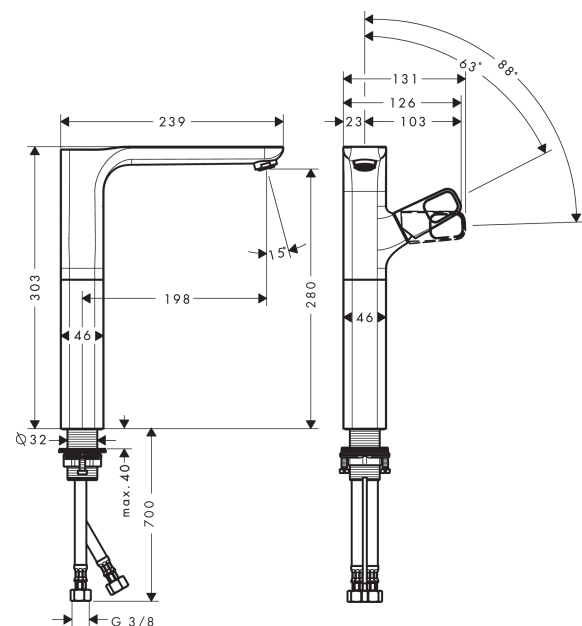

AXOR Urquiola
Einhebel-Waschtischmischer 280 ohne Zugstange für Waschschrüsseln
 Oberflächen: **chrom** Artikelnummer: **11035000**

Beschreibung

Merkmale

- Anzahl der Montagelöcher: 1-Loch
- Seitliche Griffposition: oben am Auslauf (grundsätzlich für Waschschrüsseln geeignet)
- ComfortZone 280
- Ausladung 198 mm
- Normalstrahl
- Durchflussmenge: 5 l/min
- Keramikmischsystem
- Temperaturbegrenzung einstellbar
- unverschließbares Siebventil
- für Durchlauferhitzer geeignet
- Anschlussart: G 3/8 Anschlusschläuche
- Anschlussgröße: DN15
- P-IX 19147/IZ
- ACS 17 ACC LY 654, valide jusqu'au 20.06.2022
- WRAS 1112038
- KCW-2012-0427
- SINTEF 1742

Technologie

Zertifikate

Produktabbildung

Maßzeichnung

AXOR Urquiola
Einhebel-Waschtischmischer 280 ohne Zugstange für Waschschrüsseln
 Oberflächen: **chrom** Artikelnummer: **11035000**

Durchflussdiagramm

AXOR Urquiola
Einhebel-Waschtischmischer 280 ohne Zugstange für Waschschrüsseln
 Oberflächen: **chrom** Artikelnummer: **11035000**

Explosionszeichnung

Baujahr: >11/11

AXOR Urquiola
Einhebel-Waschtischmischer 280 ohne Zugstange für Waschschrüsseln
 Oberflächen: **chrom** Artikelnummer: **11035000**

Ersatzteilliste

Baujahr: >11/11

Pos.	Beschreibung	Artikelnummer	PG	VE
1	Griff	11093000	0	1
2	Griffstopfen	96338000	0	1
3	Kappe	98863000	0	1
4	Mutter	95178000	0	1
5	Kartusche kpl.	97685000	0	1
6	Dichtung	98865000	0	1
7	Luftsprudler M24x1 (5 l/min)	13185000	0	1
8	Schaftbefestigung kpl. (Ø 32)	13961000	0	1
9	Anschlussschlauch 900 mm M8x0,75 G3/8	96316XXX	0	-
10	Feder mit Hülse	92462000	0	1
a	Schaftverlängerung 35 mm	13898000	0	1