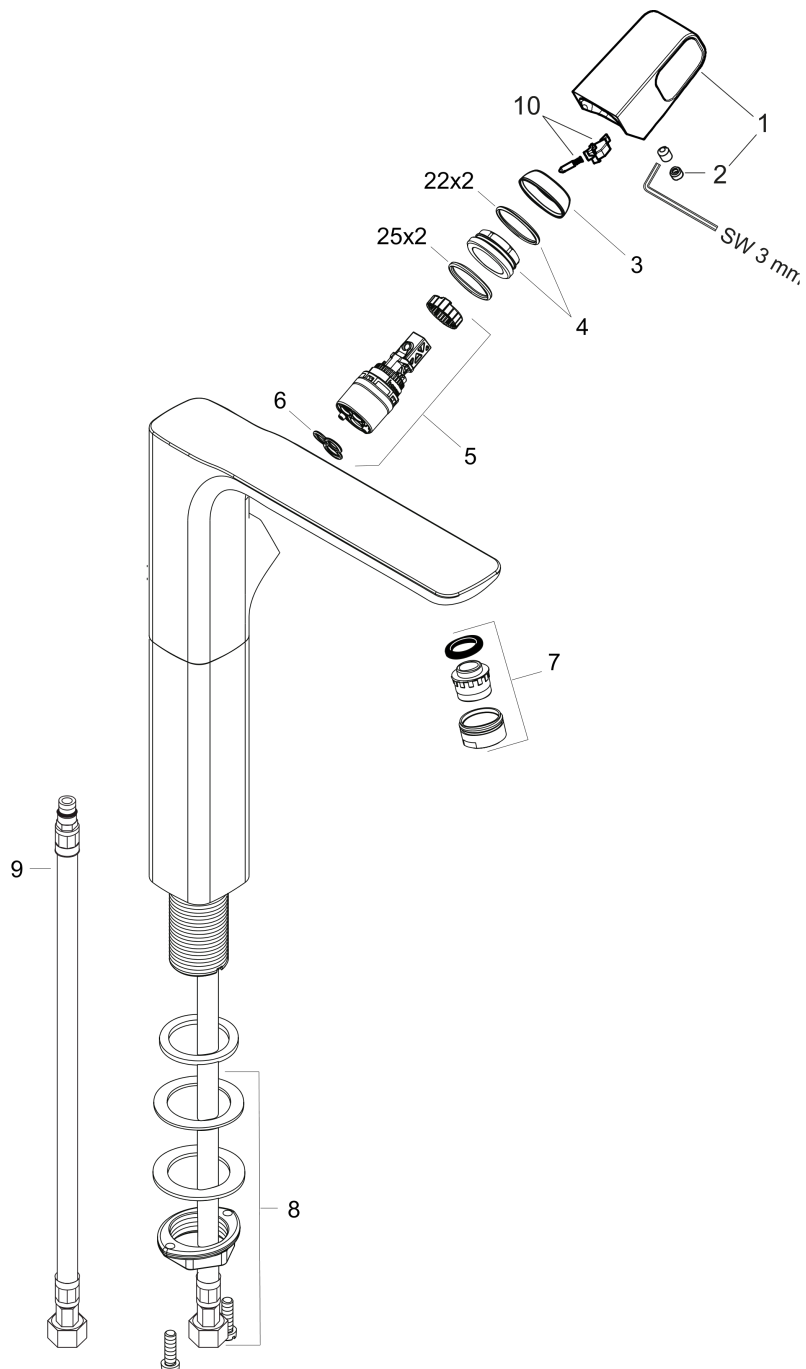

AXOR Urquiola
Einhebel-Waschtischmischer 280 ohne Zugstange für Waschschrüsseln
 Oberflächen: **chrom** Artikelnummer: **11035000**

Beschreibung

Merkmale

- Anzahl der Montagelöcher: 1-Loch
- Seitliche Griffposition: oben am Auslauf (grundsätzlich für Waschschrüsseln geeignet)
- ComfortZone 280
- Ausladung 198 mm
- Normalstrahl
- Durchflussmenge: 5 l/min
- Keramikmischsystem
- Temperaturbegrenzung einstellbar
- unverschließbares Siebventil
- für Durchlauferhitzer geeignet
- Anschlussart: G 3/8 Anschlusschläuche
- Anschlussgröße: DN15
- P-IX 19147/IZ
- ACS 17 ACC LY 654, valide jusqu'au 20.06.2022
- WRAS 1112038
- KCW-2012-0427
- SINTEF 1742

Technologie

Zertifikate

Produktabbildung

Maßzeichnung

AXOR Urquiola
Einhebel-Waschtischmischer 280 ohne Zugstange für Waschschrüsseln
 Oberflächen: **chrom** Artikelnummer: **11035000**

Durchflussdiagramm

AXOR Urquiola
Einhebel-Waschtischmischer 280 ohne Zugstange für Waschschrüsseln
 Oberflächen: **chrom** Artikelnummer: **11035000**

Explosionszeichnung

Baujahr: >11/11

AXOR Urquiola
Einhebel-Waschtischmischer 280 ohne Zugstange für Waschschrüsseln
 Oberflächen: **chrom** Artikelnummer: **11035000**

Ersatzteilliste

Baujahr: >11/11

Pos.	Beschreibung	Artikelnummer	PG	VE
1	Griff	11093000	0	1
2	Griffstopfen	96338000	0	1
3	Kappe	98863000	0	1
4	Mutter	95178000	0	1
5	Kartusche kpl.	97685000	0	1
6	Dichtung	98865000	0	1
7	Luftsprudler M24x1 (5 l/min)	13185000	0	1
8	Schaftbefestigung kpl. (Ø 32)	13961000	0	1
9	Anschlussschlauch 900 mm M8x0,75 G3/8	96316XXX	0	-
10	Feder mit Hülse	92462000	0	1
a	Schaftverlängerung 35 mm	13898000	0	1