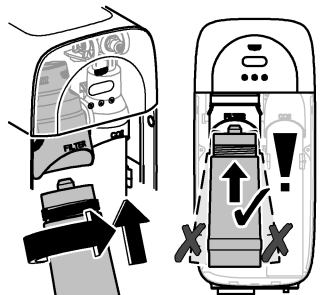

<http://qr.grohe.com/3302>

E1 / E2 / E3 / E5 / E7 / E9

Size S
(*40 400 001)
Ac
(*40 547 001)

Mg+
(*40 61 001)
UltraSafe
(*40 575 001)