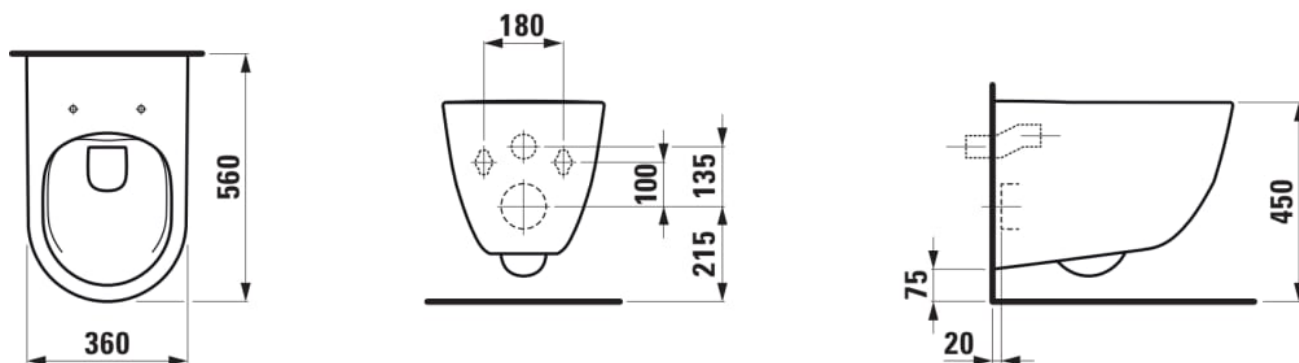

LAUFEN PRO

Wand-WC 'comfort', Tiefspüler, spülrandlos, 5 cm erhöht

MASSE

Länge	560 mm
Breite	360 mm
Höhe	375 mm

FARBEN UND OBERFLÄCHEN

<input type="checkbox"/>	000 Weiß
--------------------------	----------

AUSFÜHRUNGEN

000 - standard Ausführung

Abgang-Art : Waagrecht

Einbauart : Wandhängend

Form : Rund

Material : Keramik

Nettogewicht / kg : 26

Spülrandlos

Spülsystem : Tiefspüler

Verpackung : 1

TECHNISCHE ZEICHNUNGEN

KOMPATIBEL MIT

WC-Sitz mit Deckel,
abnehmbar, Scharniere
Edelstahl, für
Hohlraumbefestigung

H896950...0001

WC-Sitz mit Deckel ,slim',
abnehmbar, mit
Absenkautomatik,
Scharniere Edelstahl, für
Hohlraumbefestigung