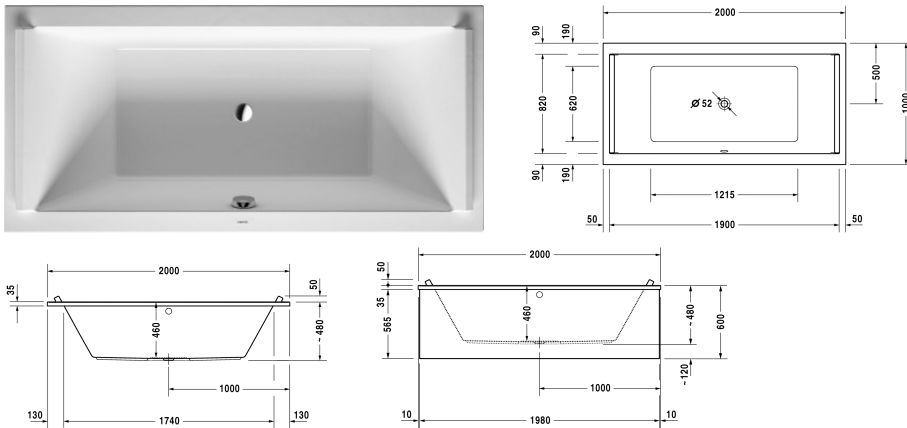

Badewanne # 70034100000000 / 710341005001000 /
760341001001000 / 760341002001000 / 760341003001000 /
760341004161000

|< 2000 mm >|

Badewanne	Größe	Gewicht	Bestellnummer
Rechteck, Einbauversion oder für Wannerverkleidung, 5 mm Sanitäracryl			
Farben			
00 Weiss			
Variante			
Basiswanne	2000 x 1000 mm	39,500 kg	70034100000000
Combi-System L	2000 x 1000 mm	39,500 kg	710341005001000
Air-System	2000 x 1000 mm	39,500 kg	760341001001000
Jet-System	2000 x 1000 mm	39,500 kg	760341002001000
Combi-System P	2000 x 1000 mm	39,500 kg	760341003001000
Combi-System E	2000 x 1000 mm	39,500 kg	760341004161000
Zubehör für Bade- und Whirlwanne			
Nackenkissen weiss, für Starck, Material: Polyurethan			790010
Wannenanker zur Befestigung und Unterstützung von Bade- und Duschwannen an der Wand, 3 Stück			790103
Wandprofil zur Schalldämmung und Abdichtung, Länge: 3300 mm			790104
Passende Wannerverkleidung			
Wannenverkleidung für Ecke links, für # 700341 (2000 x 1000 mm)	1990 x 990 mm		ST8907
Wannenverkleidung für Ecke rechts, für # 700341 (2000 x 1000 mm)	1990 x 990 mm		ST8905
Wannenverkleidung für # 700341 (2000 x 1000 mm)	1980 x 990 mm		ST8903
Wannenverkleidung für Nische, für # 700341 (2000 x 1000 mm)	1990 mm		ST8942
Zubehör für Badewannen			
Fußgestell für Bade- und Duschwannen, mit Seitenlänge > 1000 mm, höhenverstellbar von 120 - 190 mm, 2 Stück			790100
Ab- und Überlaufgarnitur mit Bodenzulauf, * Rohrunterbrecher zwingend erforderlich, Anschlusschlauch # 790166 wird empfohlen, chrom, *, Ablaufdurchmesser 52 mm, (Anschlusschlauch nicht im Lieferumfang enthalten), für Badewannen			791226