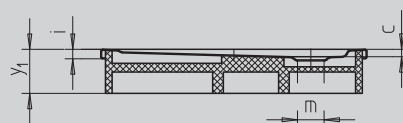

# CORNEZZA

- markante Fünfeck-Duschwanne
- Platz sparende Form
- großzügige Standfläche mit viel Freiraum beim Duschen
- elegante Ecklösung
- aus Kaldewei Stahl-Email 3,5 mm

Abbildungen ähnlich

Gezeichnet ist das Modell 671 mit Wannenträger

Gezeichnet ist das Modell 670 mit Wannenträger

Modell-Nr.		670	672	671	673
Äußere Länge	a	900	1000	900	1000 mm
Äußere Breite	b	900	1000	900	1000 mm
Tiefe	c	25	25	65	65 mm
Eckmaß – äußere Länge	d <sub>3</sub>	1254	1395	1254	1395 mm
Eckmaß – äußere Breite	e	945	1051	945	1051 mm
Eckmaß – innere Länge	h	1023	1164	1023	1164 mm
Randhöhe	i	32	32	32	32 mm
Abstand Wannenrand bis Mitte Ablaufloch	k	190	190	190	190 mm
Durchmesser Ablaufloch	m	90	90	90	90 mm
Schenkellänge	p	450	500	450	500 mm
Randbreite	s	65	65	65	65 mm
Breite des Einstiegsbereichs	t <sub>1</sub>	636	707	636	707 mm
Eckmaß – innere Breite	w	765	871	765	871 mm
Höhe mit Wannenträger	y <sub>1</sub>	120	120	160	160 mm
Gewicht der emaillierten Duschwanne in kg		19	23	20	24
Antislip		Ø 435	Ø 435	Ø 435	Ø 435 mm