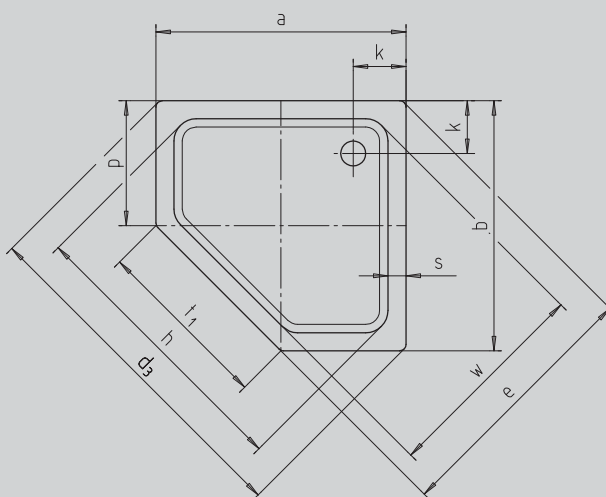

# CORNEZZA

- markante Fünfeck-Duschwanne
- Platz sparende Form
- großzügige Standfläche mit viel Freiraum beim Duschen
- elegante Ecklösung
- aus Kaldewei Stahl-Email 3,5 mm

Abbildungen ähnlich

Gezeichnet ist das Modell 671 mit Wannenträger

Gezeichnet ist das Modell 670 mit Wannenträger

Modell-Nr.		670	672	671	673
Äußere Länge	a	900	1000	900	1000 mm
Äußere Breite	b	900	1000	900	1000 mm
Tiefe	c	25	25	65	65 mm
Eckmaß – äußere Länge	d <sub>3</sub>	1254	1395	1254	1395 mm
Eckmaß – äußere Breite	e	945	1051	945	1051 mm
Eckmaß – innere Länge	h	1023	1164	1023	1164 mm
Randhöhe	i	32	32	32	32 mm
Abstand Wannenrand bis Mitte Ablaufloch	k	190	190	190	190 mm
Durchmesser Ablaufloch	m	90	90	90	90 mm
Schenkellänge	p	450	500	450	500 mm
Randbreite	s	65	65	65	65 mm
Breite des Einstiegsbereichs	t <sub>1</sub>	636	707	636	707 mm
Eckmaß – innere Breite	w	765	871	765	871 mm
Höhe mit Wannenträger	y <sub>1</sub>	120	120	160	160 mm
Gewicht der emaillierten Duschwanne in kg		19	23	20	24
Antislip		Ø 435	Ø 435	Ø 435	Ø 435 mm