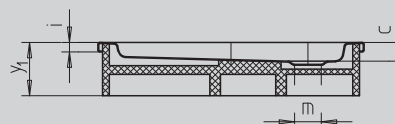

# CORNEZZA

- markante Fünfeck-Duschwanne
- Platz sparende Form
- großzügige Standfläche mit viel Freiraum beim Duschen
- elegante Ecklösung
- aus Kaldewei Stahl-Email 3,5 mm

Abbildungen ähnlich

Gezeichnet ist das Modell 671 mit Wannenträger

Gezeichnet ist das Modell 670 mit Wannenträger

Modell-Nr.		670	672	671	673
Äußere Länge	a	900	1000	900	1000 mm
Äußere Breite	b	900	1000	900	1000 mm
Tiefe	c	25	25	65	65 mm
Eckmaß – äußere Länge	d <sub>3</sub>	1254	1395	1254	1395 mm
Eckmaß – äußere Breite	e	945	1051	945	1051 mm
Eckmaß – innere Länge	h	1023	1164	1023	1164 mm
Randhöhe	i	32	32	32	32 mm
Abstand Wannenrand bis Mitte Ablaufloch	k	190	190	190	190 mm
Durchmesser Ablaufloch	m	90	90	90	90 mm
Schenkellänge	p	450	500	450	500 mm
Randbreite	s	65	65	65	65 mm
Breite des Einstiegsbereichs	t <sub>1</sub>	636	707	636	707 mm
Eckmaß – innere Breite	w	765	871	765	871 mm
Höhe mit Wannenträger	y <sub>1</sub>	120	120	160	160 mm
Gewicht der emaillierten Duschwanne in kg		19	23	20	24
Antislip		Ø 435	Ø 435	Ø 435	Ø 435 mm