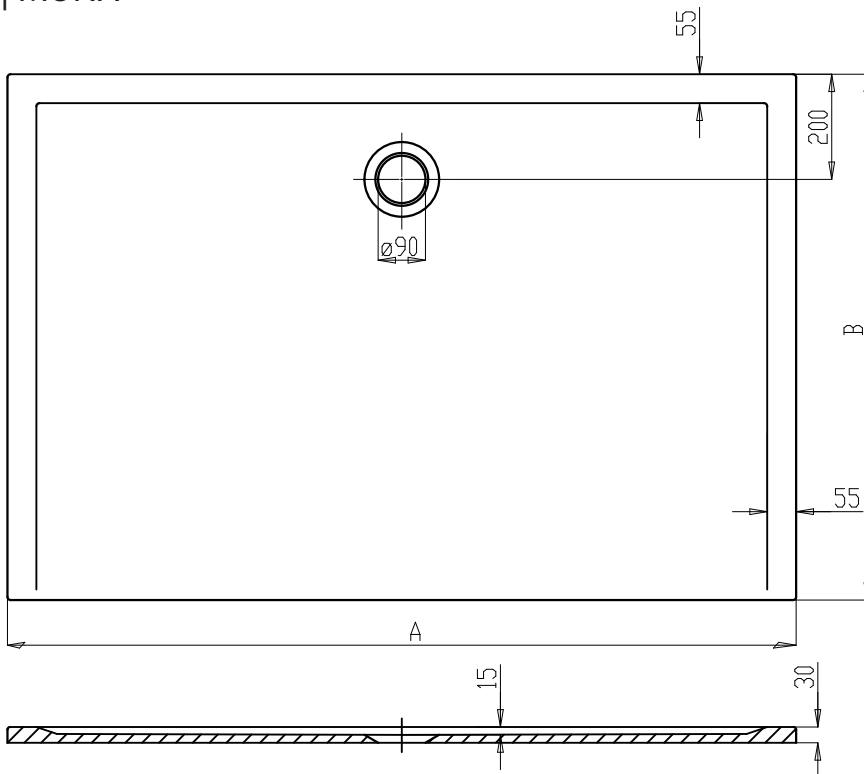

## Einbauvarianten

		Artikel.-Nr.	
A	B	Solique	SoliquePRO
800	700	4163xA	4163
900	700	4164xA	4164
1000	700	4165xA	4165
1100	700	4166xA	4166
1200	700	4167xA	4167
1300	700	4200xA	4200
1400	700	4168xA	4168
1500	700	4169xA	4169
1600	700	4170xA	4170
1700	700	4171xA	4171
900	750	4172xA	4172
1000	750	4173xA	4173
1100	750	4174xA	4174
1200	750	4175xA	4175
1300	750	4176xA	4176
900	800	4177xA	4177
1000	800	4178xA	4178
1100	800	4179xA	4179
1200	800	4180xA	4180
1300	800	4181xA	4181
1400	800	4182xA	4182
1500	800	4183xA	4183
1600	800	4202xA	4202
1700	800	4203xA	4203
1800	800	4204xA	4204
1000	900	4184xA	4184
1100	900	4185xA	4185
1200	900	4186xA	4186
1300	900	4187xA	4187
1400	900	4188xA	4188
1500	900	4189xA	4189
1600	900	4205xA	4205
1700	900	4206xA	4206
1800	900	4207xA	4207
1100	1000	4190xA	4190
1200	1000	4191xA	4191
1300	1000	4192xA	4192
1400	1000	4193xA	4193
1500	1000	4194xA	4194
1600	1000	4208xA	4208
1700	1000	4209xA	4209
1800	1000	4210xA	4210