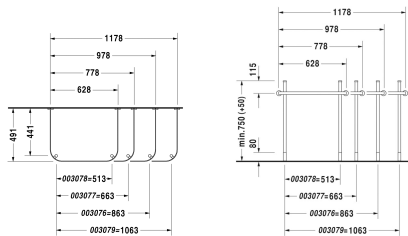

## Metallkonsole # 003077..00

Metallkonsole	Größe	Gewicht	Bestellnummer
höhenverstellbar +50 mm, Chrom, für Waschtisch # 231880			
<b>Farben</b>			
10 Chrom			
<b>Variante</b>			
		3,500 kg	003077..00
<b>Zubehör</b>			
Waschtisch, Möbelwaschtisch mit Überlauf, mit Hahnlochbank, Überlaufclip Chrom inklusive	800 x 505 mm	25,900 kg	231880
<b>Ausschreibungstext</b>			
DURAVIT Happy D.2 Metallkonsole Chrom für Waschtisch # 231880, höhenverstellbar +50mm mit Querstangen als Handtuchhalter. Best.Nr.0030771000			

Alle Zeichnungen enthalten alle notwendigen Maße (mm), die den üblichen Toleranzen unterliegen. Exakte Maße können nur am Produkt abgenommen werden.