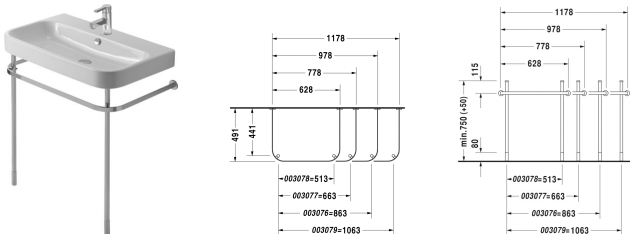

## Metallkonsole # 003076..00

Metallkonsole	Größe	Gewicht	Bestellnummer
höhenverstellbar +50 mm, Chrom, für Waschtisch # 231810			
<b>Farben</b>			
10 Chrom			
<b>Variante</b>			
		3,600 kg	003076..00
<b>Zubehör</b>			
Waschtisch, Möbelwaschtisch mit Überlauf, mit Hahnlochbank, Überlaufclip Chrom inklusive	1000 x 505 mm	27,000 kg	231810
<b>Ausschreibungstext</b>			
DURAVIT Happy D.2 Metallkonsole Chrom für Waschtisch # 231810, höhenverstellbar +50mm mit Querstangen als Handtuchhalter. Best.Nr.0030761000			

Alle Zeichnungen enthalten alle notwendigen Maße (mm), die den üblichen Toleranzen unterliegen. Exakte Maße können nur am Produkt abgenommen werden.