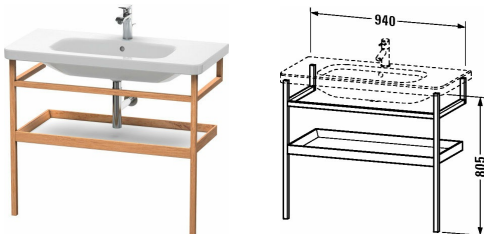

DuraStyle Möbel-Accessoire Handtuchhalter mit Ablage # DS9883

|< 940 mm >|

Möbel-Accessoire Handtuchhalter mit Ablage	Größe	Gewicht	Bestellnummer
für DuraStyle # 232010			
Farben			
M07 Betongrau Matt Dekor M09 Lichtblau Matt Dekor M76 Europäische Eiche Massiv M77 Amerikanisch Nussbaum Massiv M91 Taupe Matt Dekor			
Variante			
	940 x 440 mm		DS9883
Infobox			
Korpus wahlweise in Eiche massiv 76 oder amerikanisch Nussbaum massiv 77 möglich, Ablageboden: Ausführung in Dekor 07 Betongrau Matt / 09 Lichtblau Matt / 14 Terra / 18 Weiß Matt / 22 Weiß Hochglanz / 43 Basalt Matt / 49 Graphit Matt / 91 Taupe Matt möglich / inklusive Wandbefestigung, Notwendige Angaben zur Bestellung: , - Korpusfarbe, - Ausführung Ablageboden			
Passende Produkte			
Waschtisch, Möbelwaschtisch mit Hahnlochbank, Unterseite glasiert, 1000 x 480 mm	1000 x 480 mm		232010
Ausschreibungstext			
DURAVIT DuraStyle Möbel-Accessoire Handtuchhalter mit Ablage, Design by Matteo Thun & Antonio Rodriguez, wandhängend für Möbelwaschtisch #232010. Aufbau: Korpusrahmen aus Massivholz lackiert und die Ablageböden bestehen aus hochverdichteten Dreischicht-Holzspanplatte, beidseitig mit Melaminharzdekor direkt beschichtet, mit ABS Kanten, inklusive Wandbefestigung. Unempfindlich gegen Feuchtigkeit. Abmessungen(BxTxH) 940x440x805mm. Oberflächen in Echtholz massiv laut aktueller Farbtabelle. Best.Nr. DS 9883.			