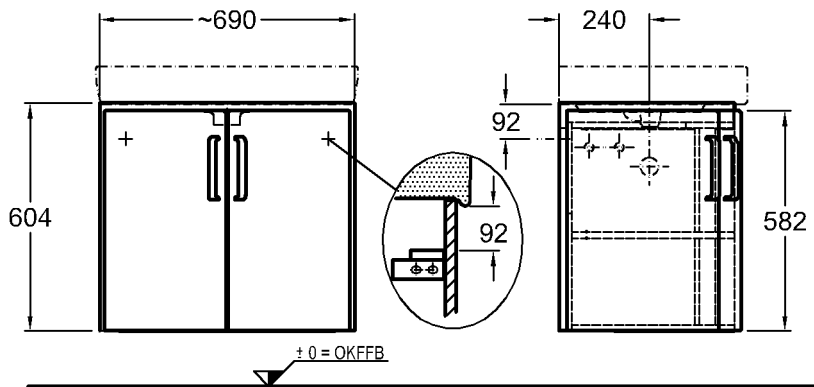

Bad-Serie

Renova Nr. 1 Comrimo

- Modell: **Eckwaschtisch-Unterschrank**
mit 2 Türen,
2 Griffen verchromt
- Maße: 482 x 482 x 604 mm
- Modell-Nr.: 862150
Korpus: Weiß matt
Front: Weiß Hochglanz
- Modell-Nr.: 862151
Korpus: Hellgrau matt
Front: Hellgrau Hochglanz
- Gewicht: 15,7 kg
- Kombinierbarkeit: mit **Eckwaschtisch**,
Modell-Nr. 226150, und
Möbelfüßen (2 Stück),
Modell-Nr. 500550,
der Bad-Serie
Renova Nr. 1 Comrimo.