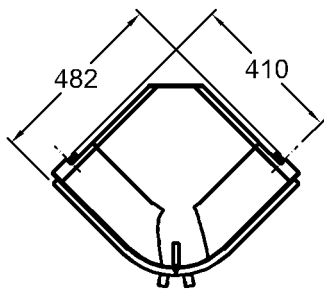

Bad-Serie

Renova Nr. 1 Comrimo

- Modell: **Eckwaschtisch-Unterschrank**
mit 2 Türen,
2 Griffen verchromt
- Maße: 482 x 482 x 604 mm
- Modell-Nr.: 862150
Korpus: Weiß matt
Front: Weiß Hochglanz
- Modell-Nr.: 862151
Korpus: Hellgrau matt
Front: Hellgrau Hochglanz
- Gewicht: 15,7 kg
- Kombinierbarkeit: mit **Eckwaschtisch**,
Modell-Nr. 226150, und
Möbelfüßen (2 Stück),
Modell-Nr. 500550,
der Bad-Serie
Renova Nr. 1 Comrimo.