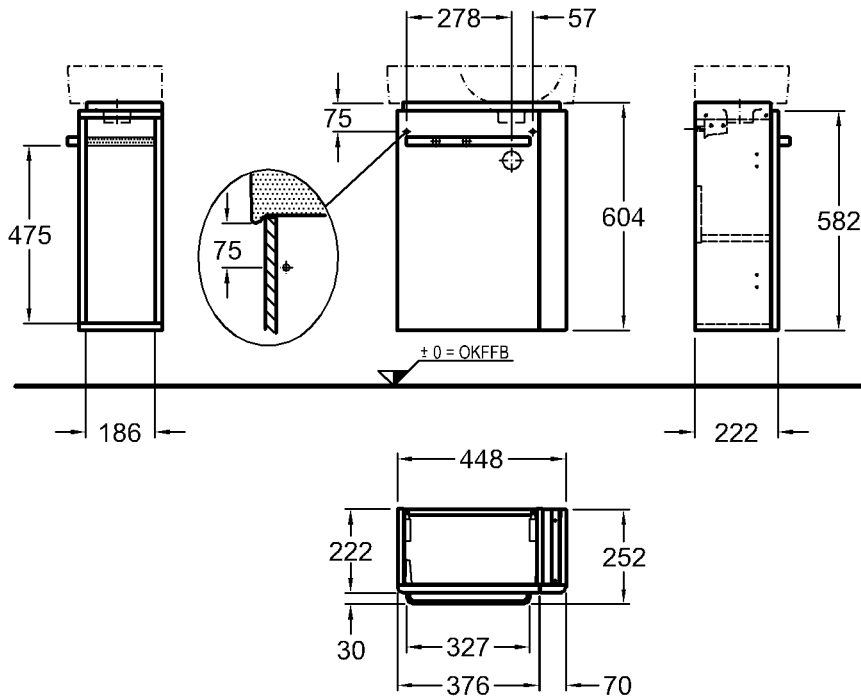

# Renova Nr. 1 Comprimo

Modell: **Handwaschbecken-Unterschrank**  
inkl. Handtuchhalter rechts, mit 1 Tür, Griff verchromt  
448 x 222 x 604 mm

Maße:

Modell-Nr.: 862050  
Korpus: Weiß matt  
Front: Weiß Hochglanz

Modell-Nr.: 862051  
Korpus: Hellgrau matt  
Front: Hellgrau Hochglanz

Gewicht: 9,4 kg  
Kombinierbarkeit: mit **Handwaschbecken**, Modell-Nr. 276350, und **Möbelfüßen (2 Stück)**, Modell-Nr. 500550, der Bad-Serie Renova Nr. 1 Comprimo.

Modell: **Eckandwaschbecken-Unterschrank**  
mit 2 Türen, 2 Griffen verchromt  
300 x 300 x 604 mm

Maße:

Modell-Nr.: 862132  
Korpus: Weiß matt  
Front: Weiß Hochglanz

Modell-Nr.: 862133  
Korpus: Hellgrau matt  
Front: Hellgrau Hochglanz

Abmessungen unterliegen den entsprechenden gültigen EN-Normen.  
Die Katalogzeichnungen sind im Maßstab 1:20, falls nicht anders angegeben.

**KERAMAG**