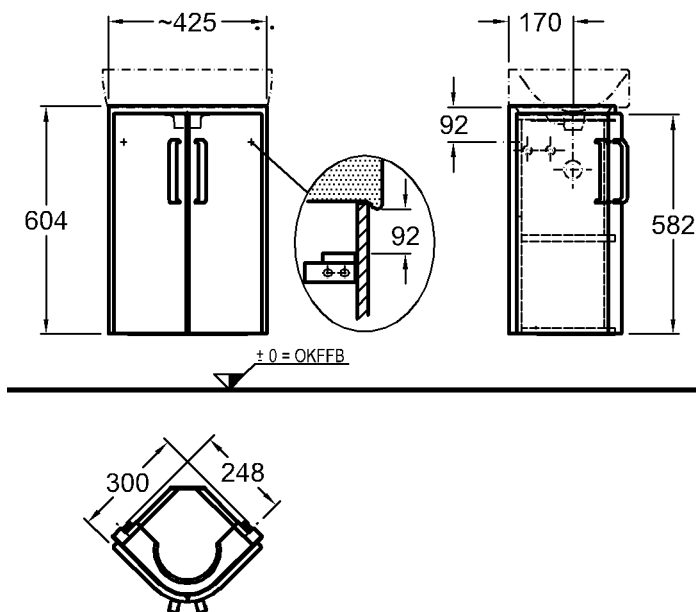

# Renova Nr. 1 Comprimo

Modell: **Handwaschbecken-Unterschrank**  
inkl. Handtuchhalter rechts, mit 1 Tür, Griff verchromt  
448 x 222 x 604 mm

Maße:

Modell-Nr.: 862050  
Korpus: Weiß matt  
Front: Weiß Hochglanz

Modell-Nr.: 862051  
Korpus: Hellgrau matt  
Front: Hellgrau Hochglanz

Gewicht: 9,4 kg  
Kombinierbarkeit: mit **Handwaschbecken**, Modell-Nr. 276350, und **Möbelfüßen (2 Stück)**, Modell-Nr. 500550, der Bad-Serie Renova Nr. 1 Comprimo.

Modell: **Eckandwaschbecken-Unterschrank**  
mit 2 Türen, 2 Griffen verchromt  
300 x 300 x 604 mm

Maße:

Modell-Nr.: 862132  
Korpus: Weiß matt  
Front: Weiß Hochglanz

Modell-Nr.: 862133  
Korpus: Hellgrau matt  
Front: Hellgrau Hochglanz

Abmessungen unterliegen den entsprechenden gültigen EN-Normen.  
Die Katalogzeichnungen sind im Maßstab 1:20, falls nicht anders angegeben.

**KERAMAG**