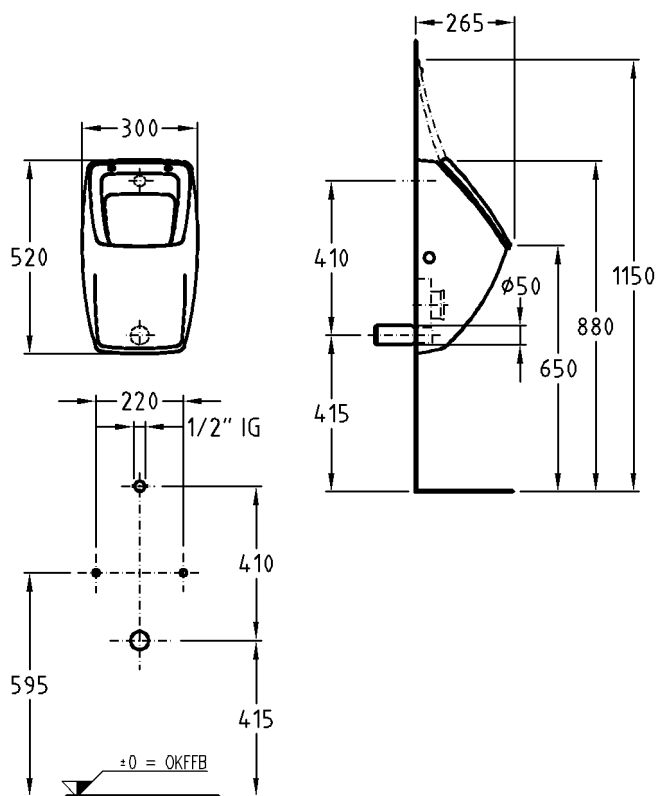

Bad-Serie

Vitelle

Modell: **Pareo Urinal mit Deckel**
nach DIN 1390/EN 80,
(CE, EN 13407)¹⁾

Modell-Nr.: 236100
Material: Keravit (Sanitärporzellan)
Zulauf: von hinten
Abgang: nach hinten
Gewicht: 11,9 kg

Modell: **Kerafix-
Befestigungselement**
Modell-Nr.: 551075

Modell: **Einlaufverbinder**
für WE-Druckspüler
Modell-Nr.: 521005

Modell: **Absaugeformstück**
nach DIN 19545
Modell-Nr.: 521240
Abgang: nach hinten

Nur in Verbindung mit:
Modell: **Pareo Urinal-Deckel**
Modell-Nr.: 573410
Scharniere: Verchromt
Gewicht: 1,0 kg

¹⁾ EN-Norm noch nicht verabschiedet.