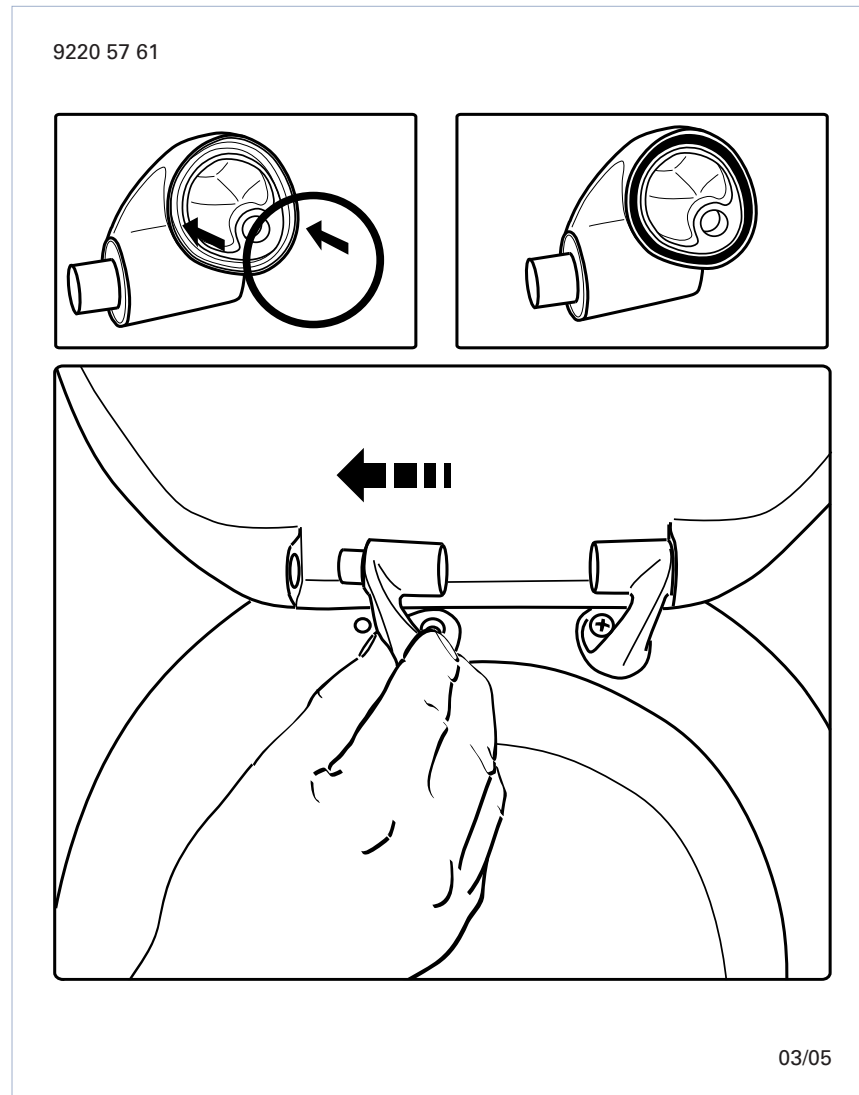

Montageanleitung

Materialbeschreibung

URINALDECKEL: Beim Material handelt es sich um durchgefärbten Duroplast (UF A 10 = Harnstoff-Formaldehydharz), der frei von umweltschädlichen Stoffen ist. Duroplast enthält 67% Ureaformaldehydharz, 28% Cellulose sowie 5% Mineralien, Pigmente, Schmierstoffe und Feuchtigkeit. Der Rohstoff des Lieferanten enthält weniger als 0,03% freies Formaldehyd und nach dem Aushärten noch weniger.

PUFFER: EVA (Ethylen-Vinylacetat-Copolymer).

HALTERUNG/SCHARNIER: Edelstahl.

Garantie

Die Garantie erstreckt sich auf Mängel und Fehler in unserem Produktmaterial über einen Zeitraum von 10 Jahren.

Die Produkte können jederzeit in kleinerem Umfang technische und gestalterische Änderungen erfahren. Irrtümer und Änderungen vorbehalten.