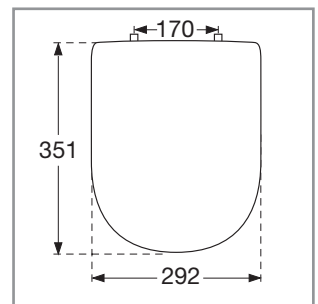

## Urinal Deckel Subway

<b>Modell</b>	<p><b>9956 S1</b> Urinal Deckel Subway mit Soft Closing, incl. 9220 57 61 Urinalscharnier</p>
<b>Produktbeschreibung</b>	<p>Urinaldeckel Subway aus durchgefärbtem Duroplast mit Scharnier aus Edelstahl und Kunststoff</p> <ul style="list-style-type: none"> <li>- einschl. Urinal-Scharnier aus Edelstahl</li> <li>- Lochabstand: 170 mm</li> <li>- 10 Jahre Garantie</li> </ul>
<b>Farbprogramm</b>	<ul style="list-style-type: none"> <li>01 Weiß alpin</li> <li>R2 Star white ceramicplus</li> <li>R3 Pergamon</li> <li>R5 Manhattan</li> <li>RW Stone white</li> </ul>
<b>Scharnieroberfläche</b>	<p>61 Chrom</p>
<b>Ersatzteile</b>	<p>A) 9220 57 61 Urinal-Scharnier B) 9220 81 00 Puffer für Deckel</p>
<b>Reinigungsanleitung</b>	<p>Für die Reinigung eine milde Seifenlösung verwenden. Deckel und Scharniere nicht im feuchten Zustand lassen, sondern anschließend mit einem weichen Tuch abtrocknen. Kontakt von Deckel und Scharnieren mit WC-Reinigern oder chlorhaltigen, scheuernden oder ätzenden Reinigungsmitteln kann zu Beschädigungen bzw. Flugrost führen. Deshalb Deckel immer hochklappen, bis das Reinigungsmittel weggespült ist.</p>