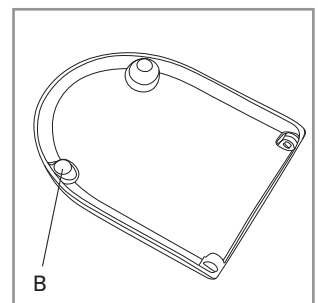

## Urinal Deckel Subway

<b>Modell</b>	<p><b>9956 S1</b> Urinal Deckel Subway mit Soft Closing, incl. 9220 57 61 Urinalscharnier</p>
<b>Produktbeschreibung</b>	<p>Urinaldeckel Subway aus durchgefärbtem Duroplast mit Scharnier aus Edelstahl und Kunststoff</p> <ul style="list-style-type: none"> <li>- einschl. Urinal-Scharnier aus Edelstahl</li> <li>- Lochabstand: 170 mm</li> <li>- 10 Jahre Garantie</li> </ul>
<b>Farbprogramm</b>	<ul style="list-style-type: none"> <li>01 Weiß alpin</li> <li>R2 Star white ceramicplus</li> <li>R3 Pergamon</li> <li>R5 Manhattan</li> <li>RW Stone white</li> </ul>
<b>Scharnieroberfläche</b>	<p>61 Chrom</p>
<b>Ersatzteile</b>	<p>A) 9220 57 61 Urinal-Scharnier B) 9220 81 00 Puffer für Deckel</p>
<b>Reinigungsanleitung</b>	<p>Für die Reinigung eine milde Seifenlösung verwenden. Deckel und Scharniere nicht im feuchten Zustand lassen, sondern anschließend mit einem weichen Tuch abtrocknen. Kontakt von Deckel und Scharnieren mit WC-Reinigern oder chlorhaltigen, scheuernden oder ätzenden Reinigungsmitteln kann zu Beschädigungen bzw. Flugrost führen. Deshalb Deckel immer hochklappen, bis das Reinigungsmittel weggespült ist.</p>