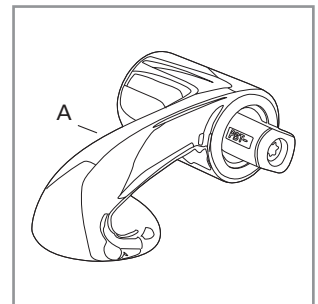

## Urinal Deckel Subway

<b>Modell</b>	<p><b>9956 S1</b> Urinal Deckel Subway mit Soft Closing, incl. 9220 57 61 Urinalscharnier</p>
<b>Produktbeschreibung</b>	<p>Urinaldeckel Subway aus durchgefärbtem Duroplast mit Scharnier aus Edelstahl und Kunststoff</p> <ul style="list-style-type: none"> <li>- einschl. Urinal-Scharnier aus Edelstahl</li> <li>- Lochabstand: 170 mm</li> <li>- 10 Jahre Garantie</li> </ul>
<b>Farbprogramm</b>	<ul style="list-style-type: none"> <li>01 Weiß alpin</li> <li>R2 Star white ceramicplus</li> <li>R3 Pergamon</li> <li>R5 Manhattan</li> <li>RW Stone white</li> </ul>
<b>Scharnieroberfläche</b>	<p>61 Chrom</p>
<b>Ersatzteile</b>	<p>A) 9220 57 61 Urinal-Scharnier B) 9220 81 00 Puffer für Deckel</p>
<b>Reinigungsanleitung</b>	<p>Für die Reinigung eine milde Seifenlösung verwenden. Deckel und Scharniere nicht im feuchten Zustand lassen, sondern anschließend mit einem weichen Tuch abtrocknen. Kontakt von Deckel und Scharnieren mit WC-Reinigern oder chlorhaltigen, scheuernden oder ätzenden Reinigungsmitteln kann zu Beschädigungen bzw. Flugrost führen. Deshalb Deckel immer hochklappen, bis das Reinigungsmittel weggespült ist.</p>