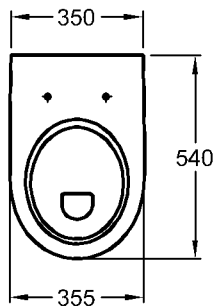

Bad-Serie

Renova Nr.1

Modell: **Flachspül-WC, 6 l, wandhängend**
CE, EN 997 6 A/C, EN 38, mit glasiertem Spülrand und Kunststoffspülverteiler, für WE-Kasten oder Wandeinbau-Druckspüler

Modell-Nr.: 203140
Material: Keravit (Sanitärporzellan)
Gewicht: 17,3 kg
Befestigung: Gewindestange M12

Modell: **Renova Nr. 1 WC-Sitz mit Deckel nach DIN 19516**

Modell-Nr.: 573010
Scharniere: Edelstahl
Gewicht: 2,5 kg

Modell-Nr.: 573020 mit Absenkautomatik
Scharniere: Metall
Gewicht: 2,8 kg

Kombinierbarkeit: mit **WCs**, Modell-Nr. 203140, 203040, 203010, 213010, 213011, der Bad-Serie Renova Nr. 1.

oder

Modell: **Renova Nr. 1 WC-Sitz mit Deckel, nach DIN 19516**
Befestigung von oben

Modell-Nr.: 573015
573025 mit Absenkautomatik

Scharniere: Metall
Gewicht: 2,5 kg
2,8 kg mit Absenkautomatik

Kombinierbarkeit: mit **WCs**, Modell-Nr. 203140, 203040, 203010, 213010, 213011, der Bad-Serie Renova Nr. 1.