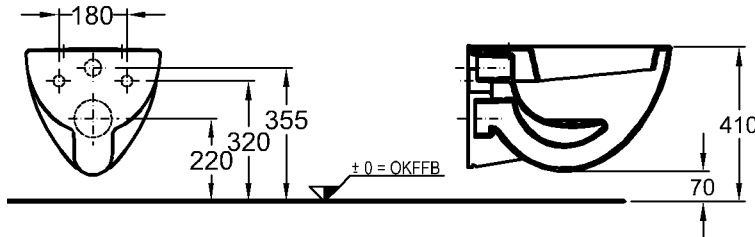

Bad-Serie

Renova Nr.1

Modell: **Flachspül-WC, 6 l, wandhängend**
CE, EN 997 6 A/C, EN 38, mit glasiertem Spülrand und Kunststoffspülverteiler, für WE-Kasten oder Wandeinbau-Druckspüler

Modell-Nr.: 203140
Material: Keravit (Sanitärporzellan)
Gewicht: 17,3 kg
Befestigung: Gewindestange M12

Modell: **Renova Nr. 1 WC-Sitz mit Deckel nach DIN 19516**

Modell-Nr.: 573010
Scharniere: Edelstahl
Gewicht: 2,5 kg

Modell-Nr.: 573020 mit Absenkautomatik
Scharniere: Metall
Gewicht: 2,8 kg

Kombinierbarkeit: mit **WCs**, Modell-Nr. 203140, 203040, 203010, 213010, 213011, der Bad-Serie Renova Nr. 1.

oder

Modell: **Renova Nr. 1 WC-Sitz mit Deckel, nach DIN 19516**
Befestigung von oben

Modell-Nr.: 573015
573025 mit Absenkautomatik

Scharniere: Metall
Gewicht: 2,5 kg
2,8 kg mit Absenkautomatik

Kombinierbarkeit: mit **WCs**, Modell-Nr. 203140, 203040, 203010, 213010, 213011, der Bad-Serie Renova Nr. 1.