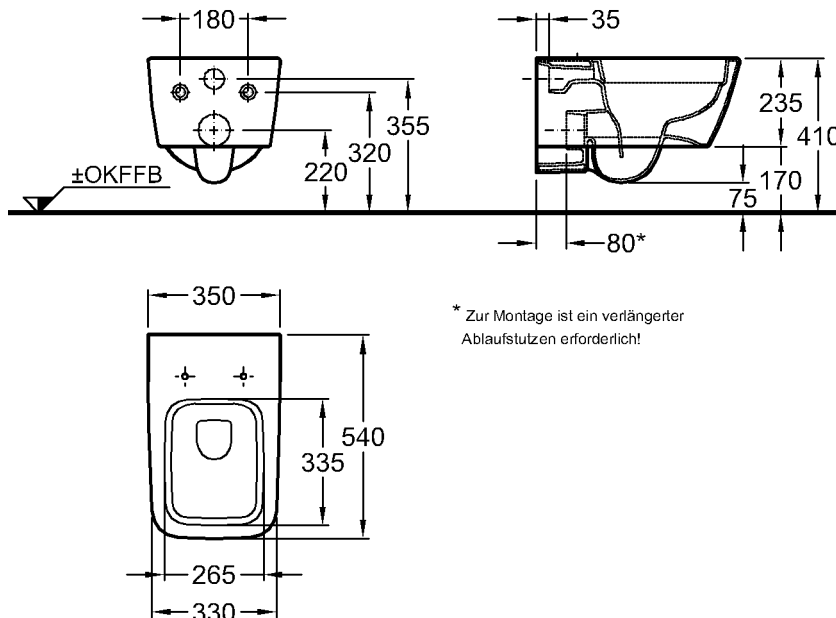

Modell:

Tiefspül-WC, spülrandlos, 6 l, wandhängend

Rimfree

CE, EN 997-6-AC, EN 33, für WE-Kasten oder Wandeinbau-Druckspüler inkl. verdeckte Wandbefestigung.

Modell-Nr.:

201950

Material:

Keravit (Sanitärporzellan)

Modell:

it! WC-Sitz mit Deckel nach DIN 19516

Befestigung von oben

Modell-Nr.:

571900

571910 mit Absenkautomatik

Scharniere:

Metall

Gewicht:

2,6 kg

2,7 kg mit Absenkautomatik

Kombinierbarkeit: mit **WCs** der Bad-Serie it!.

Abmessungen unterliegen den üblichen materialspezifischen Toleranzen von $\pm 2\%$. Die Katalogzeichnungen sind im Maßstab 1:20, falls nicht anders angegeben.

KERAMAG