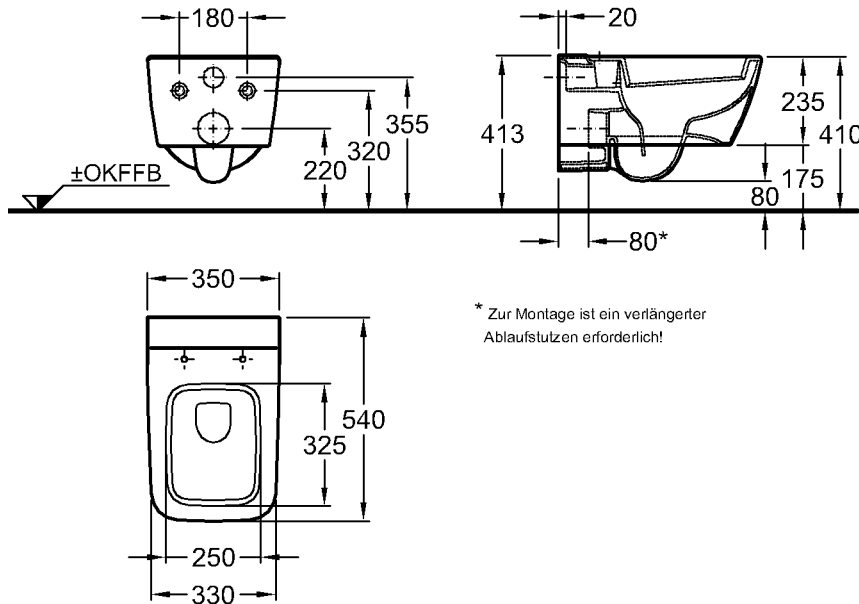

Bad-Serie

it!

Modell:

Tiefspül-WC, 4,5/6 l, wandhängend

CE, EN 997-5A+6C, EN 33, für WE-Kasten oder Wandeinbau-Druckspüler, inkl. verdeckte Wandbefestigung.

Modell-Nr.:

201900

Material:

Keravit (Sanitärporzellan)

Modell:

it! WC-Sitz mit Deckel nach DIN 19516

Befestigung von oben

Modell-Nr.:

571900

571910 mit Absenkautomatik

Scharniere:

CE, EN 997-6-AC, EN 33, für WE-Kasten oder Wandeinbau-Druckspüler inkl. verdeckte Wandbefestigung.

Modell-Nr.:

201950

Material:

Keravit (Sanitärporzellan)

Modell:

it! WC-Sitz mit Deckel nach DIN 19516

Befestigung von oben

Kombinierbarkeit: mit **WCs** der Bad-Serie it!.

Abmessungen unterliegen den üblichen materialspezifischen Toleranzen von $\pm 2\%$. Die Katalogzeichnungen sind im Maßstab 1:20, falls nicht anders angegeben.