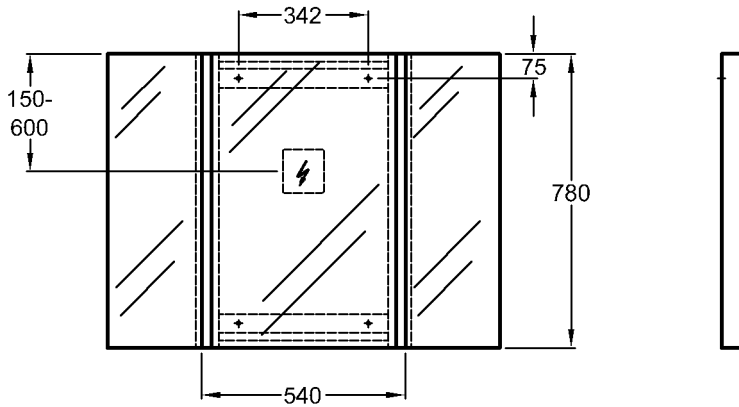

Maße:

500 x 275 x 705 mm

Schenkellänge:

370 mm

Gewicht:

21,0 kg

* Spiegelbefestigungshöhe und abhängige Höhenmaße können angepasst werden!

Bad-Serie

Modell-Nr.:

880079

Maße:

790 x 60 x 780 mm

Gewicht:

11,5 kg

Bad-Serie

Renova Nr.1 Comprimio

Modell:

Renova Nr. 1
Lichtspiegeelement
mit zwei schwenkbaren Sei-
teinteilen

mit 2 Leuchtleisten
14 W/230 V

Modell-Nr.:

880104

Maße:

1040 x 60 x 780 mm

Gewicht: