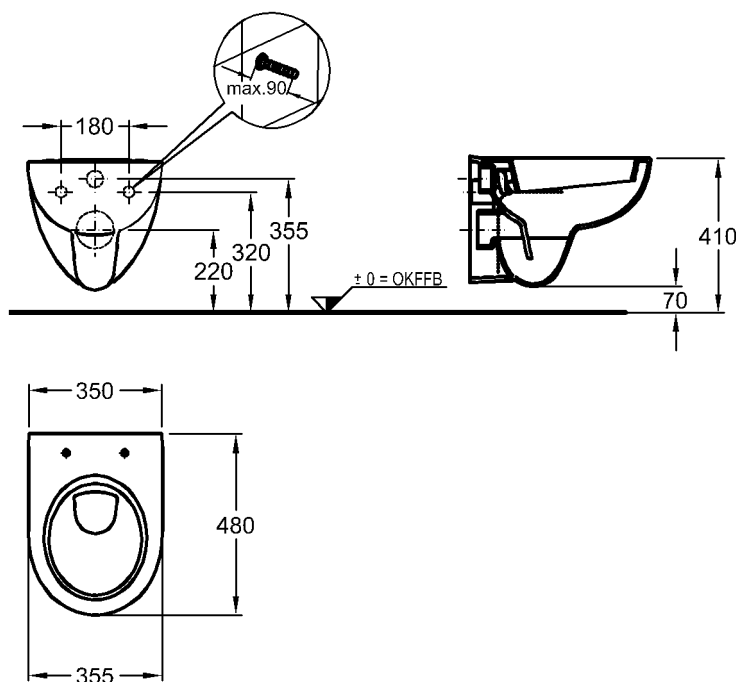

Bad-Serie

Renova Nr.1 Comprimo

Modell: **Tiefspül-WC, 4,5/6 l, wandhängend**
CE, EN 997 und EN 38 für WE-Kasten oder Wandeinbau-Druckspüler

Modell-Nr.: 203245
Maße: 480 mm Ausladung
Material: Keravit (Sanitärporzellan)
Gewicht: 14,2 kg

Modell: **Renova Nr.1 WC-Sitz mit Deckel, nach DIN 19516,**
Befestigung von oben

Modell-Nr.: 573015
573025 mit Absenkautomatik
Scharniere: Metall
Gewicht: 2,5 kg
Kombinierbarkeit: mit **Tiefspül-WC**, Modell-Nr. 203245, der Bad-Serie Renova Nr.1 Comprimo.

Modell: **Renova Nr.1 Plan WC-Sitz mit Deckel, nach DIN 19516,**
Befestigung von oben

Modell-Nr.: 573075
573085 mit Absenkautomatik
Scharniere: Metall
Gewicht: 2,6 kg
Kombinierbarkeit: mit **Tiefspül-WC**, Modell-Nr. 203245, der Bad-Serie Renova Nr.1 Comprimo.