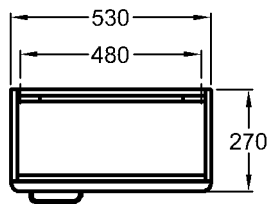

Bad-Serie

Renova Nr.1 Comprimo

Modell: **Waschtischunterschrank**
für Waschtisch mit
Ablagefläche links

Maße: 530 x 270 x 580 mm

Korpus: Weiß

Modell-Nr. und Front: 881070 Weiß Hochglanz
881071 Eiche lichthell Dekor
881072 Wenge Dekor
Hochglanz

Gewicht: 12,6 kg

Kombinierbarkeit: mit **Waschtisch mit Ablagefläche links**,
Modell-Nr. 122070, der Bad-Serie Renova Nr.1 Comprimo.