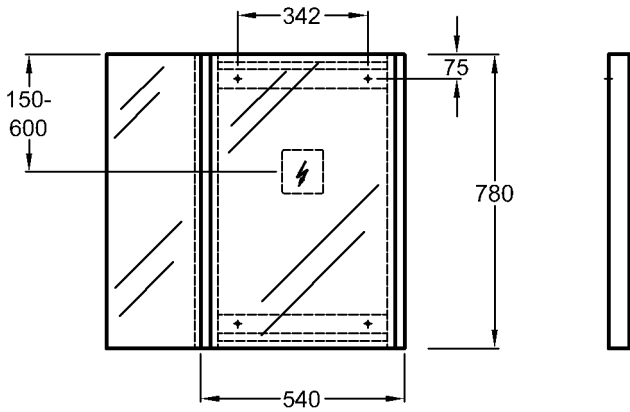

Maße:

500 x 275 x 705 mm

Schenkellänge:

370 mm

Gewicht:

21,0 kg

* Spiegelbefestigungshöhe und abhängige Höhenmaße können angepasst werden!

Bad-Serie

Renova Nr.1 Comprimo

Modell: **Renova Nr. 1**
Lichtspiegeelement
mit 2 Leuchtleisten
14 W/230 V

Modell-Nr.: 880054
Maße: 540 x 60 x 780 mm
Gewicht: 9,0 kg

Bad-Serie

Renova Nr.1 Comprimo

Modell:

Renova Nr. 1
Lichtspiegeelement
mit einem schwenkbaren
Seitenteil rechts/links
mit 2 Leuchtleisten
14 W/230 V

Modell:

Renova Nr. 1
Lichtspiegeelement
mit zwei schwenkbaren Sei-
teinteilen

mit 2 Leuchtleisten
14 W/230 V

Modell-Nr.:

880104

Maße:

1040 x 60 x 780 mm

Gewicht: