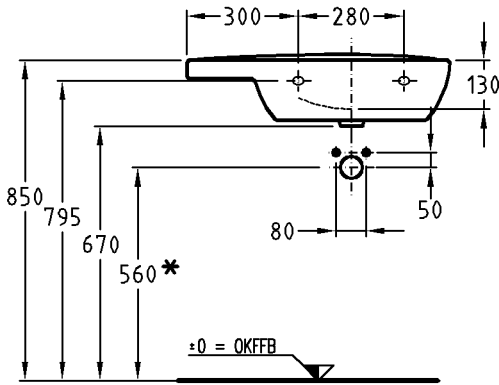

Renova Nr.1 Comprimo

Modell: **Waschtisch mit Ablagefläche links**
CE, EN 32, 14688
mit Hahnloch, mit Überlauf,
Modell-Nr.: 122070
Maße: 700 x 400 mm
Material: Keralith (Feinfeuerton)
Gewicht: 16,0 kg
Befestigung: Stockschrauben M10 x 120
müssen mind. 65 mm aus fertig
gefliester Wand hervorra-
gen
Kombinierbarkeit: mit **Waschtischunter-
schrank**, Modell-Nr. 881070,
881071, 881072, der Bad-
Serie Renova Nr.1 Comprimo.