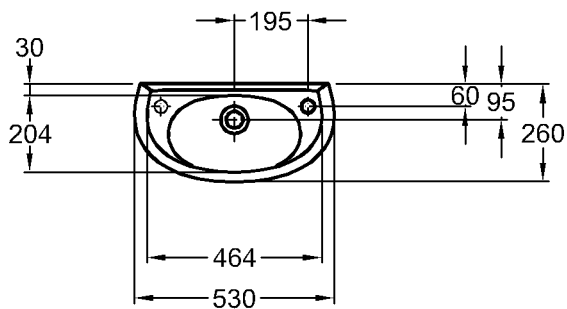

Kombinierbarkeit: mit **Halbsäule**,
 Modell-Nr. 290530, der Bad-
 Serie Renova Nr.1.

Modell: **Renova Nr. 1 Halbsäule**
 Modell-Nr.: 290530
 Maße: 235 x 250 mm
 Material: Keravit (Sanitärporzellan)
 Gewicht: 5,2 kg

700 x 400 mm

Material:

Keralith (Feinfeurton)

Gewicht:

16,0 kg

Befestigung:

Stockschrauben M10 x 120
müssen mind. 65 mm aus fertig
geflister Wand hervorragen

Kombinierbarkeit:

mit **Waschtischunter-
schrank**, Modell-Nr. 881075,
881076, 881077, der Bad-
Serie Renova Nr.1 Comprimo.

Bad-Serie

Renova Nr.1 Comprimo

Modell:	Handwaschbecken CE, EN 111, 14688 mit keramischem Überlauf, Hahnloch rechts durchgesto- chen
Modell-Nr.:	273253
Maße:	535 x 260 mm
Material:	Keravit (Sanitärporzellan)
Gewicht:	7,2 kg
Befestigung:	Stockschrauben M10 x 120

Maße:

500 x 275 x 705 mm

Schenkellänge:

370 mm

Gewicht:

21,0 kg

* Spiegelbefestigungshöhe und abhängige Höhenmaße können angepasst werden!

Bad-Serie