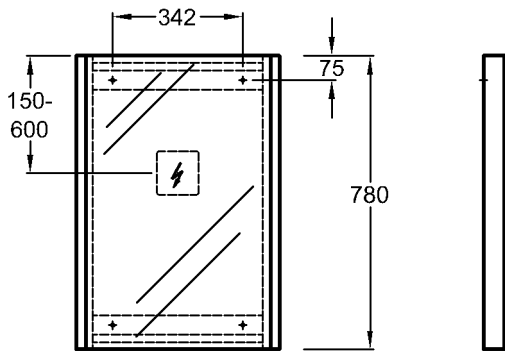

Maße:

500 x 275 x 705 mm

Schenkellänge:

370 mm

Gewicht:

21,0 kg

* Spiegelbefestigungshöhe und abhängige Höhenmaße können angepasst werden!

Bad-Serie

Renova Nr.1 Comprimo

Modell: **Renova Nr. 1**
Lichtspiegeelement
mit 2 Leuchtleisten
14 W/230 V

Modell-Nr.: 880054
Maße: 540 x 60 x 780 mm
Gewicht: 9,0 kg

Bad-Serie

Renova Nr.1 Comprimo

Modell:

Renova Nr. 1
Lichtspiegeelement
mit einem schwenkbaren
Seitenteil rechts/links
mit 2 Leuchtleisten
14 W/230 V

Modell:

Renova Nr. 1
Lichtspiegeelement
mit zwei schwenkbaren Sei-
teinteilen

mit 2 Leuchtleisten
14 W/230 V

Modell-Nr.:

880104

Maße:

1040 x 60 x 780 mm

Gewicht: