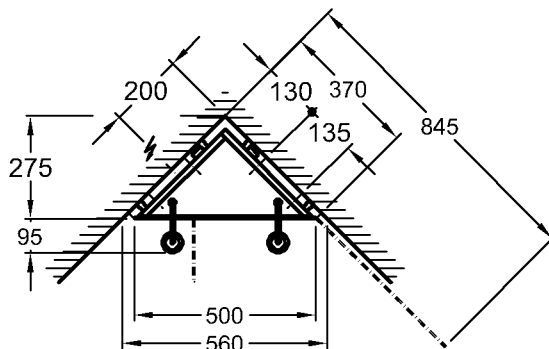

Kombinierbarkeit: mit **Halbsäule**,
 Modell-Nr. 290530, der Bad-
 Serie Renova Nr.1.

Modell: **Renova Nr. 1 Halbsäule**
 Modell-Nr.: 290530
 Maße: 235 x 250 mm
 Material: Keravit (Sanitärporzellan)
 Gewicht: 5,2 kg

Maße:

500 x 275 x 705 mm

Schenkellänge:

370 mm

Gewicht:

21,0 kg

* Spiegelbefestigungshöhe und abhängige Höhenmaße können angepasst werden!

Bad-Serie

Modell:

Renova Nr. 1
Lichtspiegeelement
mit zwei schwenkbaren Sei-
teinteilen

mit 2 Leuchtleisten
14 W/230 V

Modell-Nr.:

880104

Maße:

1040 x 60 x 780 mm

Gewicht: