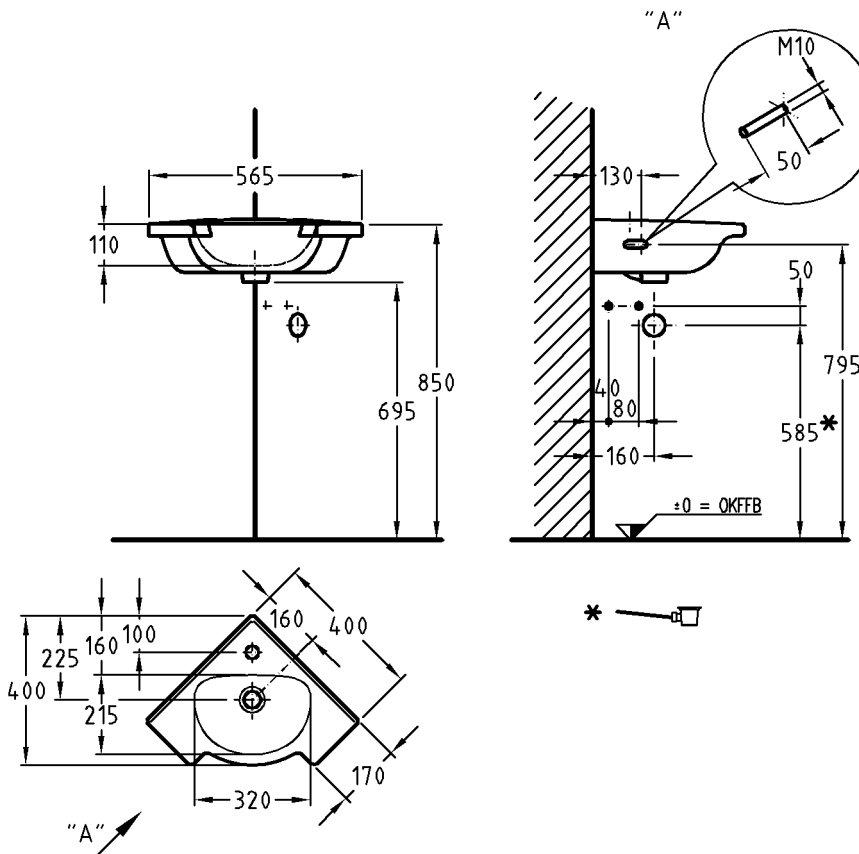

Bad-Serie

Renova Nr.1 Comprimo

Modell:	Eckhandwaschbecken CE, EN 111, 14688 mit keramischem Überlauf
Modell-Nr.:	224640
Maße:	565 x 400 mm
Schenkellänge:	400 mm
Material:	Keravit (Sanitärporzellan)
Gewicht:	9,5 kg
Befestigung:	Stockschrauben M10 x 120