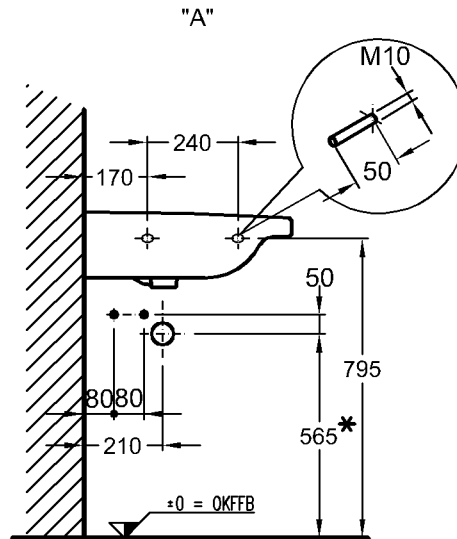

Renova Nr.1 Comprimo

Modell: **Eckwaschtisch**
CE, EN 32, 14688
mit keramischem Überlauf

Modell-Nr.: 224655

Maße: 780 x 550 mm

Schenkellänge: 550 mm

Material: Keravit (Sanitärporzellan)

Gewicht: 18,0 kg

Befestigung: Stockschrauben M10 x 120

Kombinierbarkeit: mit **Eckwaschtisch-Unterschrank**,
Modell-Nr. 881055, 881056,
881057, der Bad-Serie Renova
Nr.1 Comprimo.