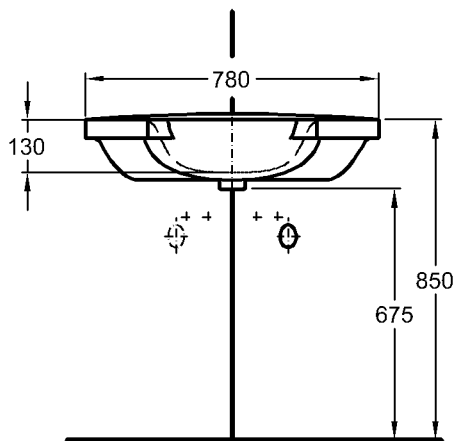

Renova Nr.1 Comprimo

Modell: **Eckwaschtisch**
CE, EN 32, 14688
mit keramischem Überlauf

Modell-Nr.: 224655

Maße: 780 x 550 mm

Schenkellänge: 550 mm

Material: Keravit (Sanitärporzellan)

Gewicht: 18,0 kg

Befestigung: Stockschrauben M10 x 120

Kombinierbarkeit: mit **Eckwaschtisch-Unterschrank**,
Modell-Nr. 881055, 881056,
881057, der Bad-Serie Renova
Nr.1 Comprimo.