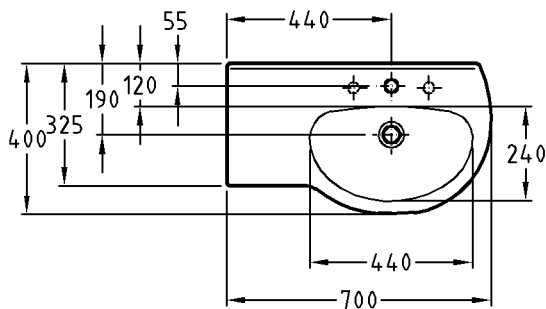

Renova Nr.1 Comprimo

Modell: **Waschtisch mit Ablagefläche links**
CE, EN 32, 14688
mit Hahnloch, mit Überlauf,
Modell-Nr.: 122070
Maße: 700 x 400 mm
Material: Keralith (Feinfeuerton)
Gewicht: 16,0 kg
Befestigung: Stockschrauben M10 x 120
müssen mind. 65 mm aus fertig
gefliester Wand hervorra-
gen
Kombinierbarkeit: mit **Waschtischunter-
schrank**, Modell-Nr. 881070,
881071, 881072, der Bad-
Serie Renova Nr.1 Comprimo.