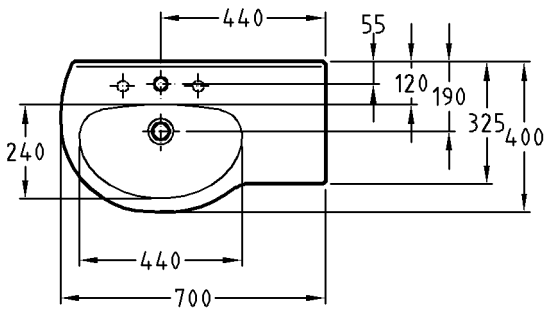

Renova Nr.1 Comprimo

* -> □

Modell:

Waschtisch mit Ablagefläche rechts
CE, EN 32, 14 688
mit Hahnloch, mit Überlauf

Modell-Nr.:

122170

Maße:

700 x 400 mm

Material:

Keralith (Feinfeurton)

Gewicht:

16,0 kg

Befestigung:

Stockschrauben M10 x 120
müssen mind. 65 mm aus fertig
geflister Wand hervorragen

Kombinierbarkeit:

mit **Waschtischunter-
schrank**, Modell-Nr. 881075,
881076, 881077, der Bad-
Serie Renova Nr.1 Comprimo.