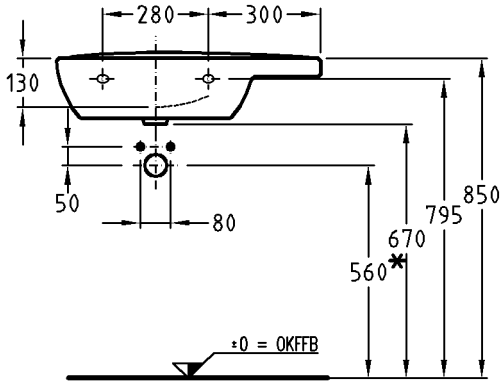

Renova Nr.1 Comprimo

* -> □

Modell:

Waschtisch mit Ablagefläche rechts
CE, EN 32, 14 688
mit Hahnloch, mit Überlauf

Modell-Nr.:

122170

Maße:

700 x 400 mm

Material:

Keralith (Feinfeurton)

Gewicht:

16,0 kg

Befestigung:

Stockschrauben M10 x 120
müssen mind. 65 mm aus fertig
geflister Wand hervorragen

Kombinierbarkeit:

mit **Waschtischunter-
schrank**, Modell-Nr. 881075,
881076, 881077, der Bad-
Serie Renova Nr.1 Comprimo.