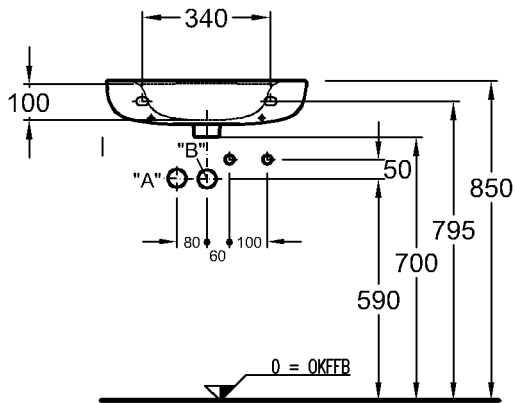

Renova Nr.1 Comprimo

Modell:	Handwaschbecken CE, EN 111, 14688 mit keramischem Überlauf, Hahnloch rechts durchgesto- chen
Modell-Nr.:	273253
Maße:	535 x 260 mm
Material:	Keravit (Sanitärporzellan)
Gewicht:	7,2 kg
Befestigung:	Stockschrauben M10 x 120