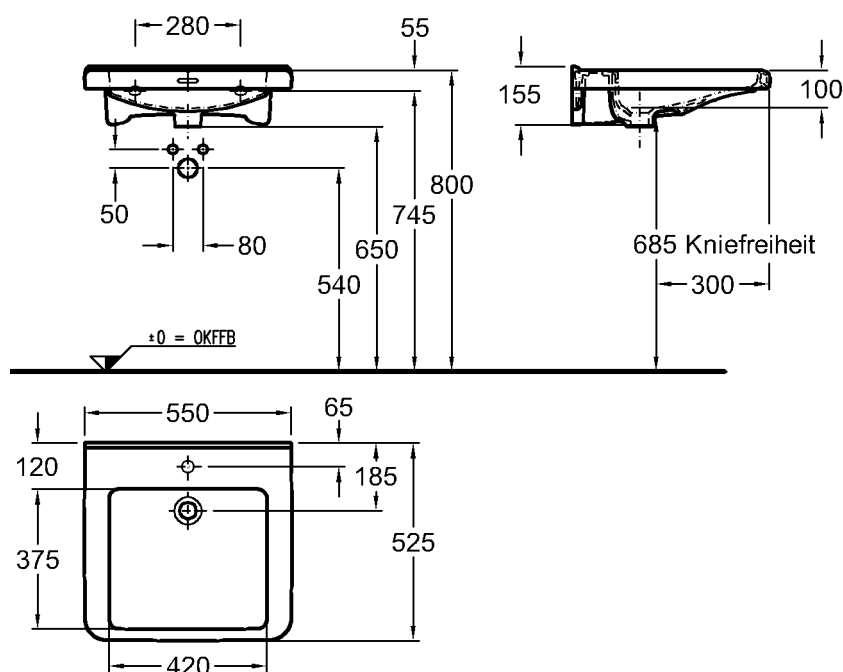

## Renova Nr. 1 Comfort

Modell:

**Waschtisch, unterfahrbar**

CE, DIN EN 14688, EN 31, entspricht den Schutzzielen der DIN 18040, mit keramischem Überlauf, zwei Wasserebenen im Innenbecken

Modell-Nr.:

128555

Maße:

550 x 525 mm

Material:

Keralith (Feinfeuerton)

Gewicht:

16,0 kg

Kombinierbarkeit: mit **Halbsäule**,

Modell-Nr. 298510, der Bad-Serie Renova Nr. 1 Comfort.

**Hinweis:**

Bitte beachten Sie die hier gezeigte Installationshöhe von 800 mm Oberkante Waschtisch für den barrierefreien (normgerechten) Einsatz. Bei anderen Anwendungen empfehlen wir eine Installation auf 850 mm Oberkante Waschtisch oder höher.

Modell:

**Waschtisch, unterfahrbar**

CE, DIN EN 14688, EN 31, DIN 18040, mit keramischem Überlauf, zwei Wasserebenen im Innenbecken

Modell-Nr.:

128660

Maße:

600 x 550 mm

Material: