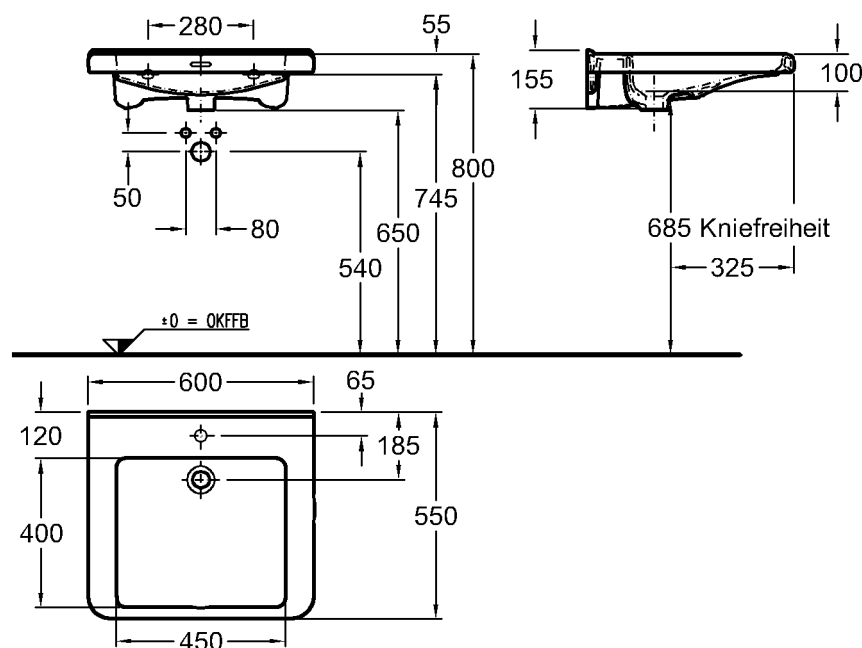

Maße:

550 x 525 mm

Material:

Keralith (Feinfeuerton)

Gewicht:

16,0 kg

Kombinierbarkeit: mit **Halbsäule**,

Modell-Nr. 298510, der Bad-Serie Renova Nr. 1 Comfort.

**Hinweis:**

Bitte beachten Sie die hier gezeigte Installationshöhe von 800 mm Oberkante Waschtisch für den barrierefreien (normgerechten) Einsatz. Bei anderen Anwendungen empfehlen wir eine Installation auf 850 mm Oberkante Waschtisch oder höher.

Modell:

**Waschtisch, unterfahrbar**

CE, DIN EN 14688, EN 31, DIN 18040, mit keramischem Überlauf, zwei Wasserebenen im Innenbecken

Modell-Nr.:

128660

Maße:

600 x 550 mm

Material:

Keralith (Feinfeuerton)

Gewicht:

16,8 kg

Kombinierbarkeit: mit **Halbsäule**, Modell-Nr.

298510, oder **Waschtisch-unterschränken**, Modell-Nr. 808530, 808531, der Bad-Serie Renova Nr. 1 Comfort.

**Hinweis:**