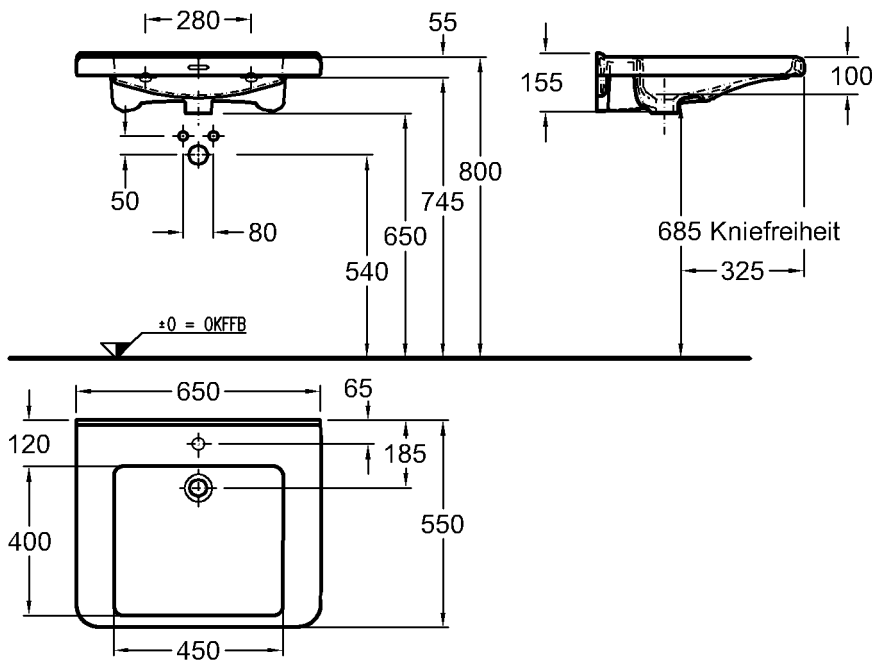

Bad-Serie

Renova Nr. 1 Comfort

Modell:

Waschtisch, unterfahrbar

CE, DIN EN 14688, EN 31, DIN 18040, mit keramischem Überlauf zwei Wasserebenen im Innenbecken

Modell-Nr.:

128665

Maße:

650 x 550 mm

Material:

Keralith (Feinfeuerton)

Gewicht:

19,0 kg

Kombinierbarkeit:

mit **Halbsäule**, Modell-Nr. 298510 oder **Waschtischunter-schränken**, 80530, 808531 der Bad-Serie Renova Nr. 1 Comfort.

Hinweis:

Bitte beachten Sie die hier gezeigte Installationshöhe von 800 mm Oberkante Waschtisch für den barrierefreien (normgerechten) Einsatz. Bei anderen Anwendungen empfehlen wir eine Installation auf 850 mm Oberkante Waschtisch oder höher.