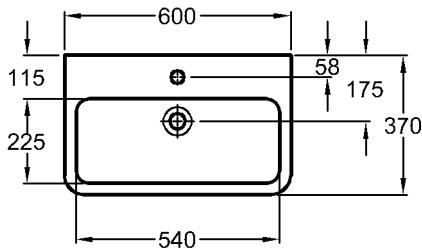

## Renova Nr. 1 Comprimo

Modell: **Waschtisch**  
 CE, DIN EN 14688, EN 31  
 mit Hahnloch,  
 mit keramischem Überlauf

Modell-Nr.: 226160  
 Maße: 600 x 370 mm  
 Material: Keravit (Sanitärporzellan)  
 Gewicht: 14,1 kg  
 Kombinierbarkeit: mit **Halbsäule**,  
 Modell-Nr. 296250, oder  
**Waschtischunterschran-**  
**ken**, Modell-Nr. 862060,  
 862061, der Bad-Serie  
 Renova Nr. 1 Comprimo.

Modell: **Halbsäule**  
 Modell-Nr.: 296250  
 Maße: 215 x 237 mm  
 Material: Keravit (Sanitärporzellan)  
 Gewicht: 6,5 kg

**Nur in Verbindung mit:**  
 Modell: **Kerafix-**  
**Befestigungselement**  
 Modell-Nr.: 551081  
 Kombinierbarkeit: mit **Waschtischen**,  
 Modell-Nr. 226155,  
 226160, 226165, 226265,  
 der Bad-Serie  
 Renova Nr. 1 Comprimo.

Modell: **Kerafix-Halbsäulen-**  
**Befestigungselement**  
 Modell-Nr.: 551064  
 Kombinierbarkeit: mit **Handwaschbecken**,  
 Modell-Nr. 276145,  
 der Bad-Serie  
 Renova Nr. 1 Comprimo.

Abmessungen unterliegen den üblichen materialspezifischen Toleranzen von  $\pm 2\%$ .  
 Die Katalogzeichnungen sind im Maßstab 1:20, falls nicht anders angegeben.