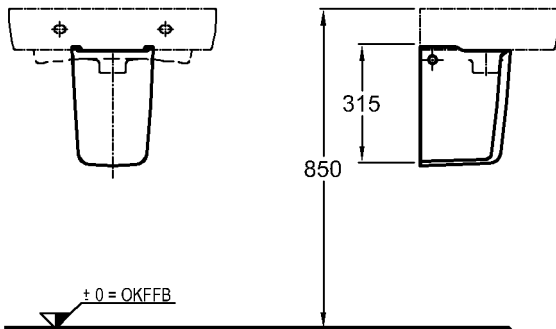

## Renova Nr. 1 Comprimo

Modell: **Waschtisch**  
 CE, DIN EN 14688, EN 31  
 mit Hahnloch,  
 mit keramischem Überlauf

Modell-Nr.: 226160  
 Maße: 600 x 370 mm  
 Material: Keravit (Sanitärporzellan)  
 Gewicht: 14,1 kg  
 Kombinierbarkeit: mit **Halbsäule**,  
 Modell-Nr. 296250, oder  
**Waschtischunterschran-**  
**ken**, Modell-Nr. 862060,  
 862061, der Bad-Serie  
 Renova Nr. 1 Comprimo.

Modell: **Halbsäule**  
 Modell-Nr.: 296250  
 Maße: 215 x 237 mm  
 Material: Keravit (Sanitärporzellan)  
 Gewicht: 6,5 kg

**Nur in Verbindung mit:**  
 Modell: **Kerafix-**  
**Befestigungselement**  
 Modell-Nr.: 551081  
 Kombinierbarkeit: mit **Waschtischen**,  
 Modell-Nr. 226155,  
 226160, 226165, 226265,  
 der Bad-Serie  
 Renova Nr. 1 Comprimo.

Modell: **Kerafix-Halbsäulen-**  
**Befestigungselement**  
 Modell-Nr.: 551064  
 Kombinierbarkeit: mit **Handwaschbecken**,  
 Modell-Nr. 276145,  
 der Bad-Serie  
 Renova Nr. 1 Comprimo.

Abmessungen unterliegen den üblichen materialspezifischen Toleranzen von  $\pm 2\%$ .  
 Die Katalogzeichnungen sind im Maßstab 1:20, falls nicht anders angegeben.