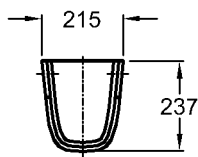

## Renova Nr. 1 Comprimo

Modell: **Waschtisch**  
 CE, DIN EN 14688, EN 31  
 mit Hahnloch,  
 mit keramischem Überlauf

Modell-Nr.: 226160  
 Maße: 600 x 370 mm  
 Material: Keravit (Sanitärporzellan)  
 Gewicht: 14,1 kg  
 Kombinierbarkeit: mit **Halbsäule**,  
 Modell-Nr. 296250, oder  
**Waschtischunterschran-**  
**ken**, Modell-Nr. 862060,  
 862061, der Bad-Serie  
 Renova Nr. 1 Comprimo.

Modell: **Halbsäule**  
 Modell-Nr.: 296250  
 Maße: 215 x 237 mm  
 Material: Keravit (Sanitärporzellan)  
 Gewicht: 6,5 kg

**Nur in Verbindung mit:**  
 Modell: **Kerafix-**  
**Befestigungselement**  
 Modell-Nr.: 551081  
 Kombinierbarkeit: mit **Waschtischen**,  
 Modell-Nr. 226155,  
 226160, 226165, 226265,  
 der Bad-Serie  
 Renova Nr. 1 Comprimo.

Modell: **Kerafix-Halbsäulen-**  
**Befestigungselement**  
 Modell-Nr.: 551064  
 Kombinierbarkeit: mit **Handwaschbecken**,  
 Modell-Nr. 276145,  
 der Bad-Serie  
 Renova Nr. 1 Comprimo.

Abmessungen unterliegen den üblichen materialspezifischen Toleranzen von  $\pm 2\%$ .  
 Die Katalogzeichnungen sind im Maßstab 1:20, falls nicht anders angegeben.