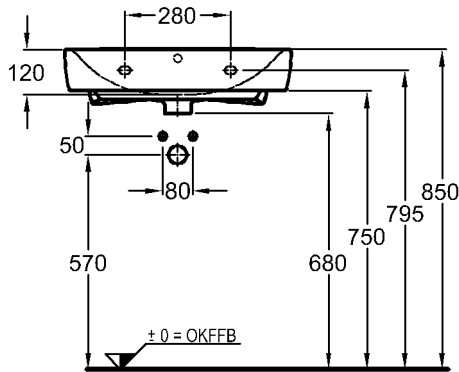

## Renova Nr. 1 Comprimo

Modell: **Waschtisch**  
 CE, DIN EN 14688, EN 31  
 mit Hahnloch,  
 mit keramischem Überlauf

Modell-Nr.: 226160  
 Maße: 600 x 370 mm  
 Material: Keravit (Sanitärporzellan)  
 Gewicht: 14,1 kg  
 Kombinierbarkeit: mit **Halbsäule**,  
 Modell-Nr. 296250, oder  
**Waschtischunterschran-**  
**ken**, Modell-Nr. 862060,  
 862061, der Bad-Serie  
 Renova Nr. 1 Comprimo.

Modell: **Halbsäule**  
 Modell-Nr.: 296250  
 Maße: 215 x 237 mm  
 Material: Keravit (Sanitärporzellan)  
 Gewicht: 6,5 kg

**Nur in Verbindung mit:**  
 Modell: **Kerafix-**  
**Befestigungselement**  
 Modell-Nr.: 551081  
 Kombinierbarkeit: mit **Waschtischen**,  
 Modell-Nr. 226155,  
 226160, 226165, 226265,  
 der Bad-Serie  
 Renova Nr. 1 Comprimo.

Modell: **Kerafix-Halbsäulen-**  
**Befestigungselement**  
 Modell-Nr.: 551064  
 Kombinierbarkeit: mit **Handwaschbecken**,  
 Modell-Nr. 276145,  
 der Bad-Serie  
 Renova Nr. 1 Comprimo.

Abmessungen unterliegen den üblichen materialspezifischen Toleranzen von  $\pm 2\%$ .  
 Die Katalogzeichnungen sind im Maßstab 1:20, falls nicht anders angegeben.