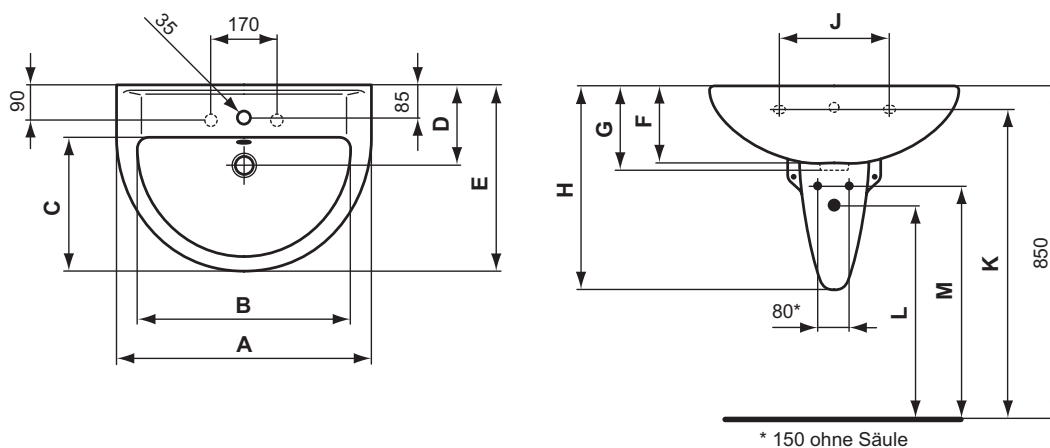

**Ausschreibungstext**

Eurovit Waschtisch aus Kristallporzellan mit Wasserleiste.  
 Armaturenbank: 1 Hahnloch mittig durchgestochen, links und rechts vorgestochen. Befestigung mit 2 Stockschrauben M10 x 140 mm (K710767).

**Empfohlenes Zubehör**

Eurovit Wandsäule aus Kristallporzellan für Waschtische inklusive Befestigungssatz (K711067).

Keramik  
Möbel

Produkt	Artikel-Nr.	B x T x H in mm	kg
Waschtisch 650 mm	<b>V134001</b>	650 x 475 x 215	19,0
Waschtisch 600 mm	<b>V144001</b>	600 x 465 x 215	15,5
Waschtisch 550 mm	<b>V154001</b>	550 x 445 x 215	14,5

**Empfohlenes Zubehör**

Wandsäule für Waschtische	<b>V921001</b>		6,0
---------------------------	----------------	--	-----

\* **Farben** (für .. Farbe einsetzen)  
**A** = 01 Weiß (Alpin)

**Nur Palettenabnahme möglich!**

	A	B	C	D	E	F	G	H	J	K	L	M	Hahnlöcher
V 1340 ..	650	545	305	205	475	195	215	520	280	795	545	595	●●●
V 1440 ..	600	500	295	205	465	195	215	520	280	795	545	595	●●●
V 1540 ..	550	460	285	205	445	195	215	520	280	795	545	595	●●●