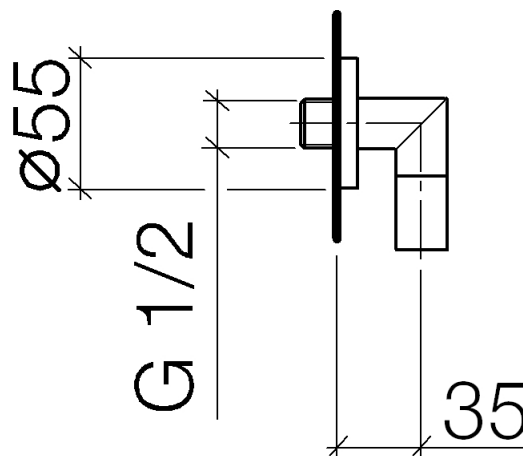

Produktspezifikationen

- Brauseabgang 3/8" mit Rückflussverhinderer
- Rosette ø 55 mm

Eigensicher gegen Rückfließen.

Nur kombinierbar mit 26 402 892-FF / 26 403 892-FF / 26 403 979-FF

Oberflächen

- | | |
|----------------|-------------|
| • chrom | 28450625-00 |
| • platin matt | 28450625-06 |
| • platin | 28450625-08 |
| • weiß matt | 28450625-10 |
| • schwarz matt | 28450625-33 |

Explosionszeichnung

Bestellmenge

Nr.	Artikelnummer	Benennung	Verbaumenge
1	09141002690	Dichtung	1
2	092722503ff	Rosette	1
3	09160101490	Ring	1
4	09230104090	Rueckflussverhinderer	2
5	091103036ff	Anschluss	1
6	092102069ff	Haube	1