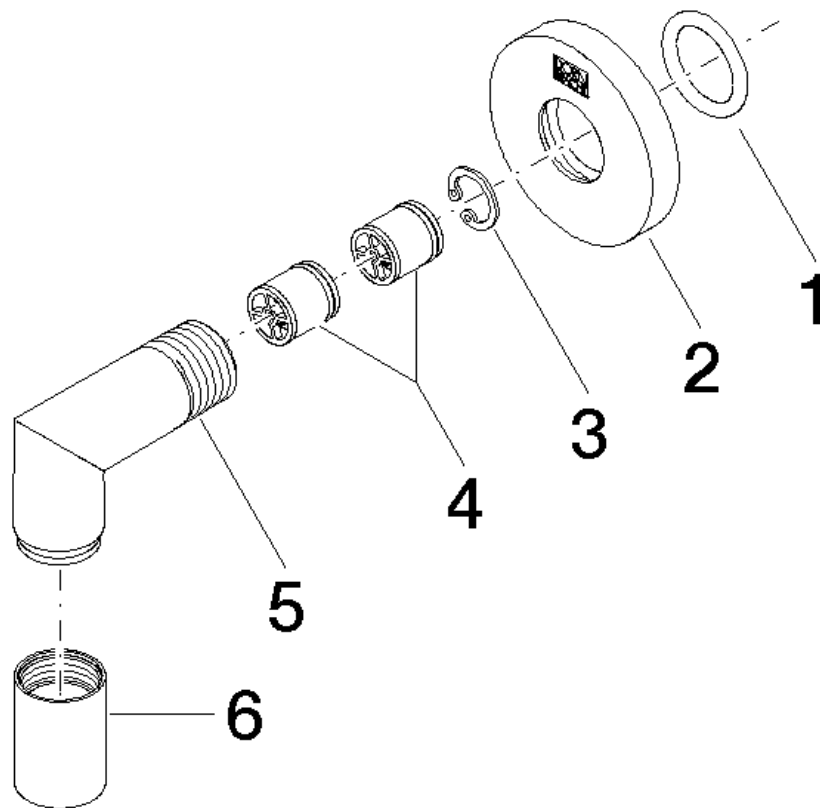

Produktspezifikationen

- Brauseabgang 3/8" mit Rückflussverhinderer
- Rosette ø 55 mm

Eigensicher gegen Rückfließen.

Nur kombinierbar mit 26 402 892-FF / 26 403 892-FF / 26 403 979-FF

Oberflächen

- | | |
|----------------|-------------|
| • chrom | 28450625-00 |
| • platin matt | 28450625-06 |
| • platin | 28450625-08 |
| • weiß matt | 28450625-10 |
| • schwarz matt | 28450625-33 |

Explosionszeichnung

Bestellmenge

Nr.	Artikelnummer	Benennung	Verbaumenge
1	09141002690	Dichtung	1
2	092722503ff	Rosette	1
3	09160101490	Ring	1
4	09230104090	Rueckflussverhinderer	2
5	091103036ff	Anschluss	1
6	092102069ff	Haube	1