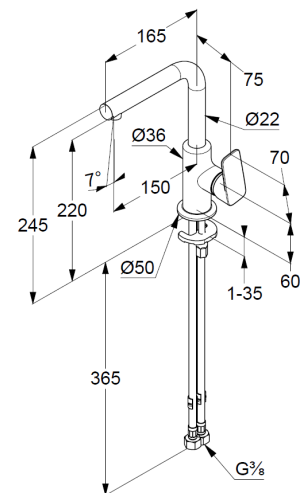

Einlochmontage

geschlossener Hebel, Metall

seitliche Betätigung

Strahlregler M18 PCA

Keramik-Kartusche

Durchflussmenge bei 3 bar = 5 l/ min.

schwenkbarer Auslauf (360°)

flexible Druckschläuche G 3/8 DVGW zugelassen

Schnell-Montagesystem

Produktabbildung

Maßzeichnung

Durchflussdiagramm