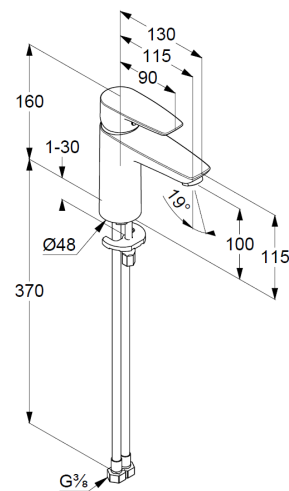

Technische Daten

Produkt: KLUDI PURE&SOLID
Waschtisch-Einhandmischer 100
DN 15

Artikel-Nr.: 342920575

Oberfläche: 05 chrom

Artikeltext

Hersteller KLUDI GmbH & Co. KG
Typ: KLUDI PURE&SOLID
Waschtisch-Einhandmischer 100,
DN 15/ PN 10
Art. Nr. 342920575
Waschtisch-Armatur
Einhebelmischer
Einlochmontage
geschlossener Hebel, Metall
Strahlregler M24
Keramik-Kartusche mit Heißwasserbegrenzung
Durchflussmenge bei 3 bar = 7 l/ min.
flexible Druckschläuche G 3/8 DVGW zugelassen
Schnell-Montagesystem

Produktabbildung

Maßzeichnung

Durchflussdiagramm