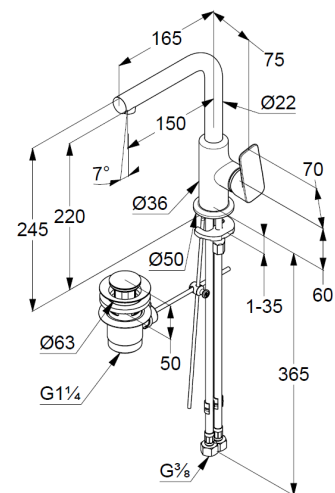

DN 15/ PN 10

Art. Nr. 400250575

Waschtisch-Armatur

Einhebelmischer

Einlochmontage

geschlossener Hebel, Metall

seitliche Betätigung

Strahlregler M18 PCA

Keramik-Kartusche

Durchflussmenge bei 3 bar = 5 l/ min.

schwenkbarer Auslauf (360°)

flexible Druckschläuche G 3/8 DVGW zugelassen

Schnell-Montagesystem

Ablaufgarnitur G 1 1/4" aus Metall

Produktabbildung

Maßzeichnung

Durchflussdiagramm