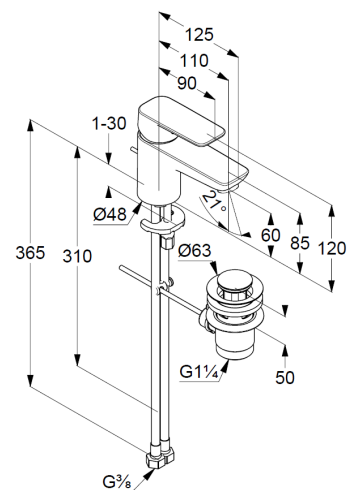

DN 15/ PN 10

Art. Nr. 403850575

Waschtisch-Armatur

Einhebelmischer

Einlochmontage

geschlossener Hebel, Metall

Strahlregler M24

Keramik-Kartusche mit Heißwasserbegrenzung

Durchflussmenge bei 3 bar = 7 l/ min.

flexible Druckschläuche G 3/8 DVGW zugelassen

Schnell-Montagesystem

Ablaufgarnitur G 1 1/4" aus Metall

Produktabbildung

Maßzeichnung

Durchflussdiagramm