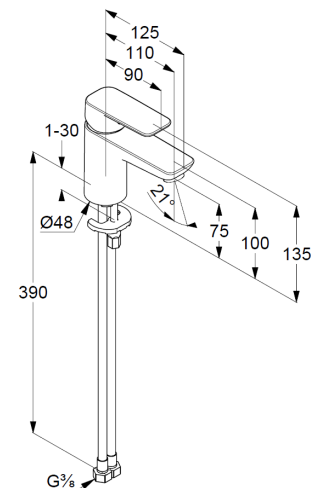

DN 15/ PN 10

Art. Nr. 400280575

Waschtisch-Armatur

Einhebelmischer

Einlochmontage

geschlossener Hebel, Metall

Strahlregler M24

Keramik-Kartusche mit Heißwasserbegrenzung

Durchflussmenge bei 3 bar = 7 l/ min.

flexible Druckschläuche G 3/8 DVGW zugelassen

Schnell-Montagesystem

Produktabbildung

Maßzeichnung

Durchflussdiagramm