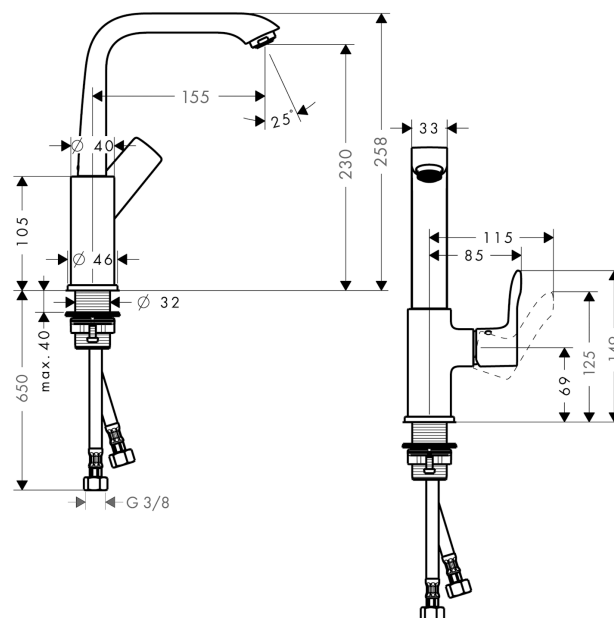

Metris

Einhebel-Waschtischmischer 230 ohne Ablaufgarnitur

Oberflächen: **chrom** Artikelnummer: **31081000**

Beschreibung

Merkmale

- ComfortZone 230
- Ausladung 155 mm
- Normalstrahl
- Durchflussmenge: 5 l/min
- Keramikmischsystem
- Temperaturbegrenzung einstellbar
- ohne Ablaufgarnitur
- für Durchlauferhitzer geeignet
- Schwenkbereich 120°
- Anschlussart: G 3/8 Anschlussschläuche
- Anschlussgröße: DN15
- P-IX 19414/IO

Technologie

Produktabbildung

Maßzeichnung

Durchflussdiagramm