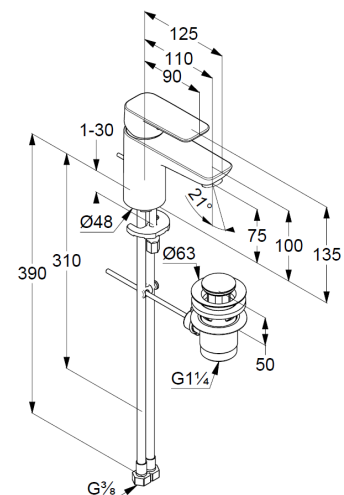

DN 15/ PN 10

Art. Nr. 403820575

Waschtisch-Armatur

Einhebelmischer

Einlochmontage

geschlossener Hebel, Metall

Strahlregler M24

Keramik-Kartusche mit Heißwasserbegrenzung

Durchflussmenge bei 3 bar = 7 l/ min.

flexible Druckschläuche G 3/8 DVGW zugelassen

Schnell-Montagesystem

Ablaufgarnitur G 1 1/4" aus Metall

Produktabbildung

Maßzeichnung

Durchflussdiagramm