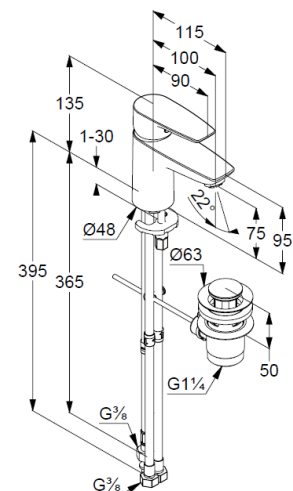

für offene Heißwasserbereiter

Einlochmontage

geschlossener Hebel, Metall

Strahlregler M24

Keramik-Kartusche mit Heißwasserbegrenzung

Durchflussmenge bei 3 bar = 5l/ min.

flexible Druckschläuche G 3/8 DVGW zugelassen

### Maßzeichnung