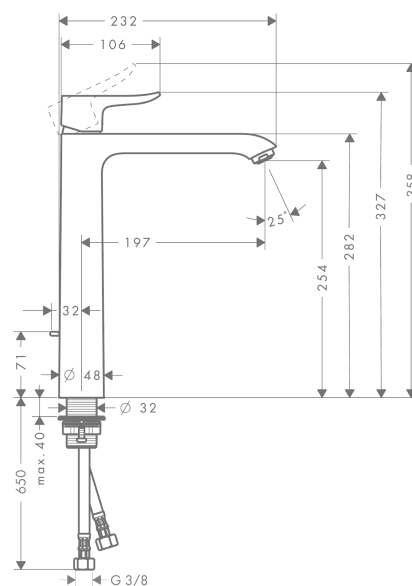

##### Merkmale

- ComfortZone 260
- Ausladung 197 mm
- Normalstrahl
- Durchflussmenge: 5 l/min
- Keramikmischsystem
- Temperaturbegrenzung einstellbar
- Zugstangen-Ablaufgarnitur G 1¼
- für Durchlauferhitzer geeignet
- Anschlussart: G ¾ Anschlusschläuche
- Anschlussgröße: DN15
- DVGW NW-6506CM0347
- P-IX 19412/IO
- P-IX 19412/IO

#### Maßzeichnung