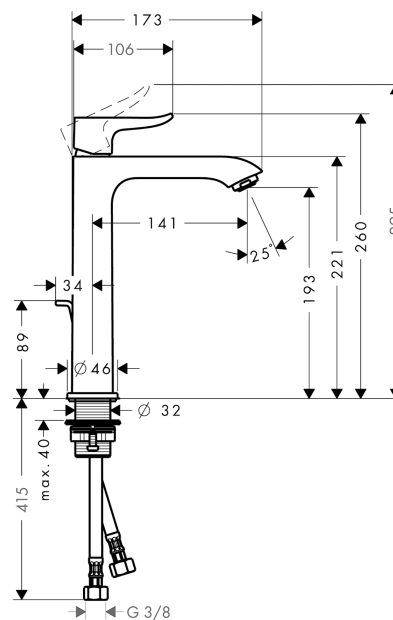

Metris

Einhebel-Waschtischmischer 200 mit Zugstangen-Ablaufgarnitur

Oberflächen: **chrom** Artikelnummer: **31183000**

Beschreibung

Merkmale

- ComfortZone 200
- Ausladung 141 mm
- Normalstrahl
- Durchflussmenge: 5 l/min
- Keramikmischsystem
- Temperaturbegrenzung einstellbar
- Zugstangen-Ablaufgarnitur G 1¼
- für Durchlauferhitzer geeignet
- Anschlussart: G ¾ Anschlussschläuche
- Anschlussgröße: DN15
- DVGW NW-6506CM0347
- P-IX 19413/IO
- P-IX 19413/IO

Technologie

Produktabbildung

Maßzeichnung

Metris

Einhebel-Waschtismischer 200 mit Zugstangen-Ablaufgarnitur

Oberflächen: **chrom** Artikelnummer: **31183000**

Durchflussdiagramm