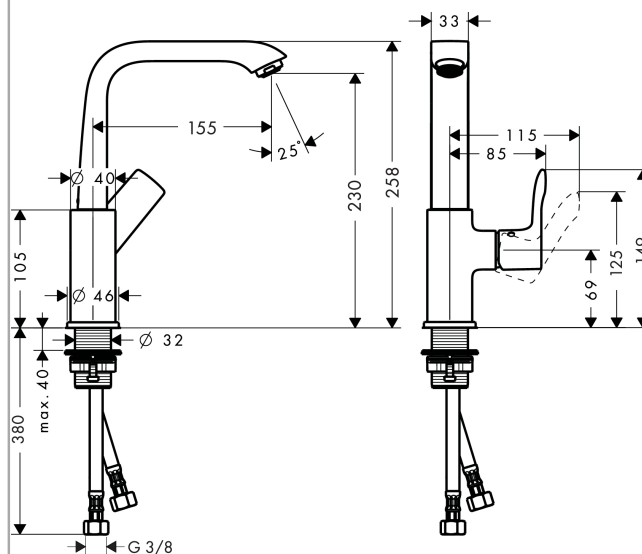

Metris

Einhebel-Waschtischmischer 230 mit Push-Open Ablaufgarnitur

Oberflächen: **chrom** Artikelnummer: **31187000**

Beschreibung

Merkmale

- ComfortZone 230
- Ausladung 155 mm
- Normalstrahl
- Durchflussmenge: 5 l/min
- Keramikmischsystem
- Temperaturbegrenzung einstellbar
- Push-Open Ablaufgarnitur G 1¼
- für Durchlauferhitzer geeignet
- Schwenkbereich 120°
- Anschlussart: G ¾ Anschlussschläuche
- Anschlussgröße: DN15
- P-IX 19414/IO

Technologie

Produktabbildung

Maßzeichnung

Durchflussdiagramm