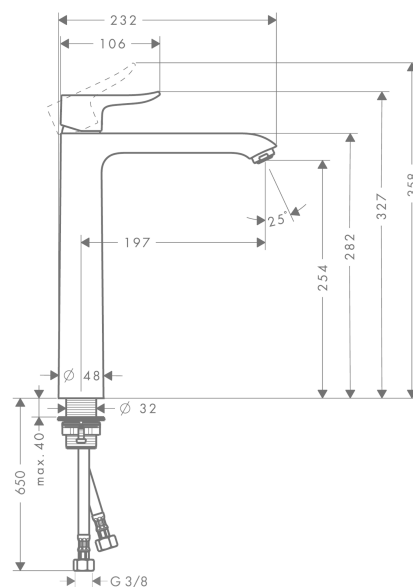

Metris

Einhebel-Waschtischmischer 260 ohne Ablaufgarnitur für Waschschüsseln

Oberflächen: **chrom** Artikelnummer: **31184000**

Beschreibung

Merkmale

- ComfortZone 260
- Ausladung 197 mm
- Normalstrahl
- Durchflussmenge: 5 l/min
- Keramikmischsystem
- Temperaturbegrenzung einstellbar
- ohne Ablaufgarnitur
- für Durchlauferhitzer geeignet
- Anschlussart: G 3/8 Anschlussschläuche
- Anschlussgröße: DN15

Technologie

Produktabbildung

Maßzeichnung

Durchflussdiagramm