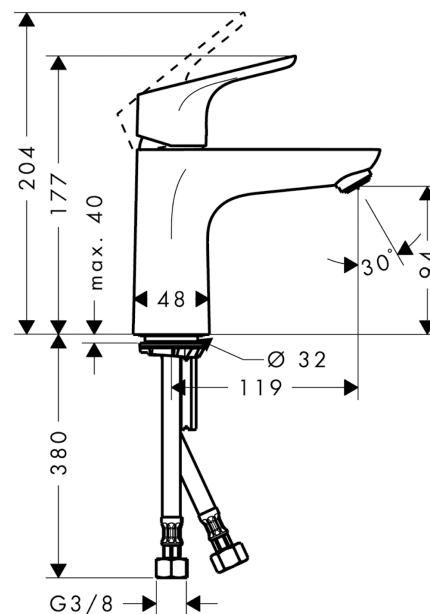

Focus

Einhebel-Waschtischmischer 100 ohne Ablaufgarnitur

Oberflächen: **chrom** Artikelnummer: **31517000**

Beschreibung

Merkmale

- ComfortZone 100
- Ausladung 119 mm
- Durchflussmenge: 5 l/min
- Keramikmischsystem
- Temperaturbegrenzung einstellbar
- ohne Ablaufgarnitur
- für Durchlauferhitzer geeignet
- Anschlussart: G 3/8 Anschlussschläuche
- Anschlussgröße: DN15
- DVGW NW-6506CM0457
- P-IX 6991/IO

Technologie

Designpreise

reddot design award

Produktabbildung

Maßzeichnung

Durchflussdiagramm

- ① mit Durchflussbegrenzer
② ohne Durchflussbegrenzer