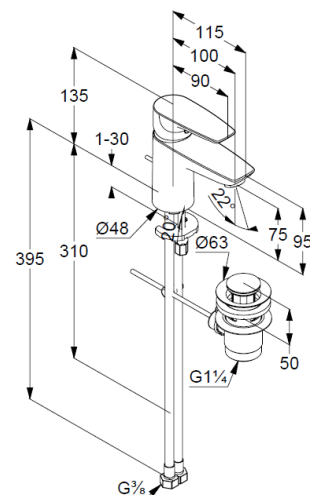

Einlochmontage

geschlossener Hebel, Metall

Strahlregler M24

Keramik-Kartusche mit Heißwasserbegrenzung

Durchflussmenge bei 3 bar = 7 l/ min.

flexible Druckschläuche G 3/8 DVGW zugelassen

Schnell-Montagesystem

Ablaufgarnitur G 1 1/4" aus Metall

Produktabbildung

Maßzeichnung

Durchflussdiagramm