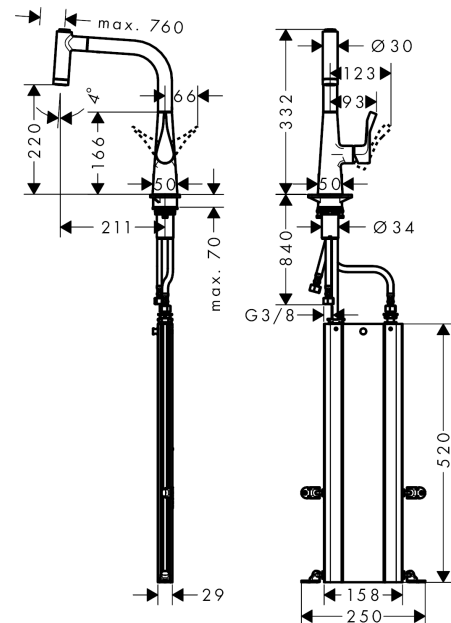

### Merkmale

- ComfortZone 220
- Schwenkbereich 110° / 150°
- Laminar- und Brausestrahl
- Brausestrahl arretierbar, Strahlrückstellung automatisch durch Schließen der Armatur
- MagFit magnetische Brausehalterung
- Anschlussgröße: DN15
- Durchflussmenge 9 l/min
- Keramikmischsystem
- Anschlussart: G 3/8 Anschlussschläuche
- Rückflussverhinderer integriert
- für Durchlauferhitzer geeignet
- sBox für eine leise, leichtgängige und geschützte Schlauchführung im Unterschrank, Auszugslänge bis zu 76 cm
- Hahnlochbohrung mit 35 mm erforderlich

## Produktabbildung

## Maßzeichnung

M71

M7116-H220 Einhebel-Küchenmischer 220 mit Ausziehbrause

Oberflächen: chrom Artikelnummer: 73800000

Durchflussdiagramm