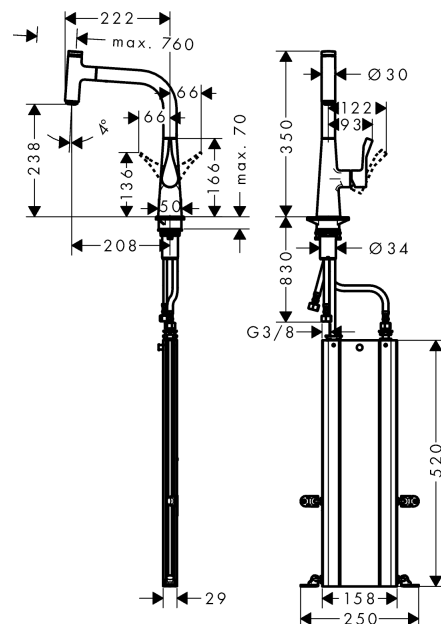

M71

M7115-H240 Einhebel-Küchenmischer 240 mit Ausziehauslauf

Oberflächen: **chrom** Artikelnummer: **73802000**

Beschreibung

Merkmale

- ComfortZone 240
- Schwenkbereich 110° / 150°
- Laminarstrahl
- Select-Knopf zum komfortablen An- und Abstellen des Wasserstrahls
- MagFit magnetische Brausehalterung
- Anschlussgröße: DN15
- Durchflussmenge 8 l/min
- Keramikmischsystem
- Anschlussart: G 3/8 Anschlussschläuche
- Rückflussverhinderer integriert
- für Durchlauferhitzer geeignet
- sBox für eine leise, leichtgängige und geschützte Schlauchführung im Unterschrank, Auszugslänge bis zu 76 cm
- deutlich reduziertes Spritzverhalten durch sanften Start des Wasserstrahls
- Hahnlochbohrung mit 35 mm erforderlich

Technologie

Produktabbildung

Maßzeichnung

M71

M7115-H240 Einhebel-Küchenmischer 240 mit Ausziehauslauf

Oberflächen: **chrom** Artikelnummer: **73802000**

Durchflussdiagramm