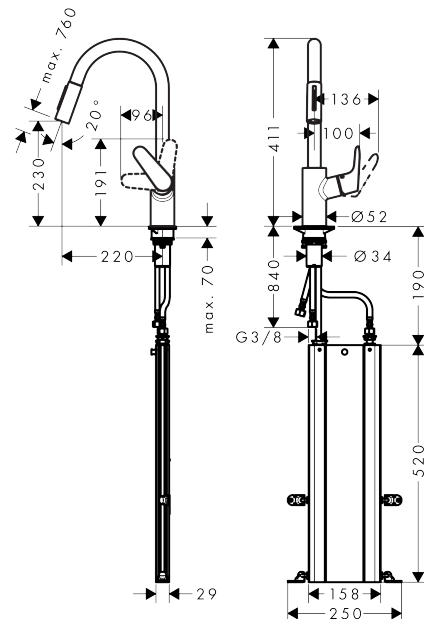

M41

M4116-H240 Einhebel-Küchenmischer 240 mit Ausziehbrause

Oberflächen: **edelstahl finish** Artikelnummer: **73880800**

Beschreibung

Merkmale

- ComfortZone 240
- Schwenkbereich 150°
- Laminar- und Brausestrahl
- Brausestrahl arretierbar, Strahlrückstellung durch Tastendruck
- MagFit magnetische Brausehalterung
- Anschlussgröße: DN15
- Durchflussmenge 9,5 l/min
- Keramikmischsystem
- Anschlussart: G 3/8 Anschlusschläuche
- Rückflussverhinderer integriert
- für Durchlauferhitzer geeignet
- sBox für eine leise, leichtgängige und geschützte Schlauchführung im Unterschrank, Auszugslänge bis zu 76 cm
- Hahnlochbohrung mit 35 mm erforderlich

Technologie

Produktabbildung

Maßzeichnung

M41

M4116-H240 Einhebel-Küchenmischer 240 mit Ausziehbrause

Oberflächen: edelstahl finish Artikelnummer: 73880800

Durchflussdiagramm