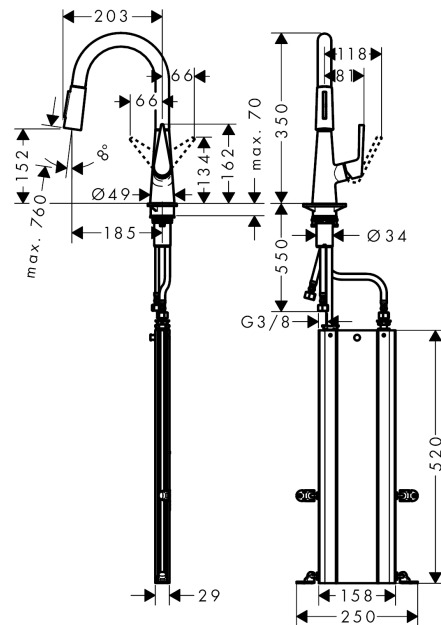

M51

M5116-H160 Einhebel-Küchenmischer 160 mit Ausziehbrause

Oberflächen: **chrom** Artikelnummer: **73850000**

Beschreibung

Merkmale

- ComfortZone 160
- Schwenkbereich 110° / 150°
- Laminar- und Brausestrahl
- Brausestrahl arretierbar, Strahlrückstellung durch Tastendruck
- MagFit magnetische Brausehalterung
- Anschlussgröße: DN15
- Durchflussmenge 9 l/min
- Keramikmischsystem
- Anschlussart: G 3/8 Anschlussschläuche
- Rückflussverhinderer integriert
- für Durchlauferhitzer geeignet
- sBox für eine leise, leichtgängige und geschützte Schlauchführung im Unterschrank, Auszugslänge bis zu 76 cm
- Hahnlochbohrung mit 35 mm erforderlich

Technologie

Produktabbildung

Maßzeichnung

M51

M5116-H160 Einhebel-Küchenmischer 160 mit Ausziehbrause

Oberflächen: chrom Artikelnummer: 73850000

Durchflussdiagramm