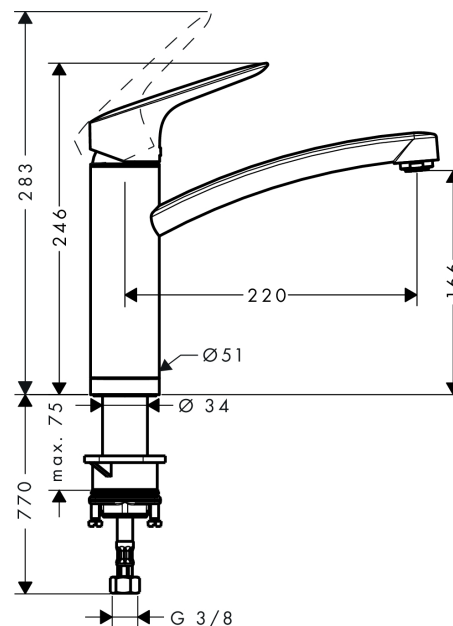

Logis
Einhebel-Küchenmischer 160 für Vorfenstermontage
 Oberflächen: **chrom** Artikelnummer: **71833000**

Beschreibung

Merkmale

- ComfortZone 160
- Schwenkbereich 360°
- Vorfenstermontage, umlegbar, Sockelhöhe 51 mm
- Normalstrahl
- Anschlussgröße: DN15
- Durchflussmenge 12 l/min
- Keramikmischsystem
- Anschlussart: G 3/8 Anschlussschläuche
- für Durchlauferhitzer geeignet
- P-IX 28590/IA

Technologie

Produktabbildung

Maßzeichnung

Durchflussdiagramm