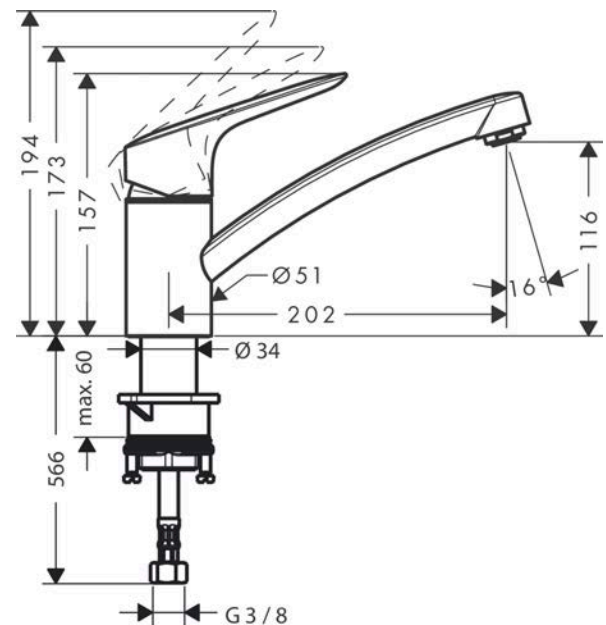

### Merkmale

- ComfortZone 120
- Kaltwasser in Mittelstellung
- Schwenkbereich 360°
- Normalstrahl
- Anschlussgröße: DN15
- Durchflussmenge 12 l/min
- Keramikmischsystem mit Eco-Griffposition für eine reduzierte Durchflussmenge um bis zu 50%
- Anschlussart: G 3/8 Anschlussschläuche
- für Durchlauferhitzer geeignet
- P-IX 28593/IA

## Produktabbildung

## Maßzeichnung