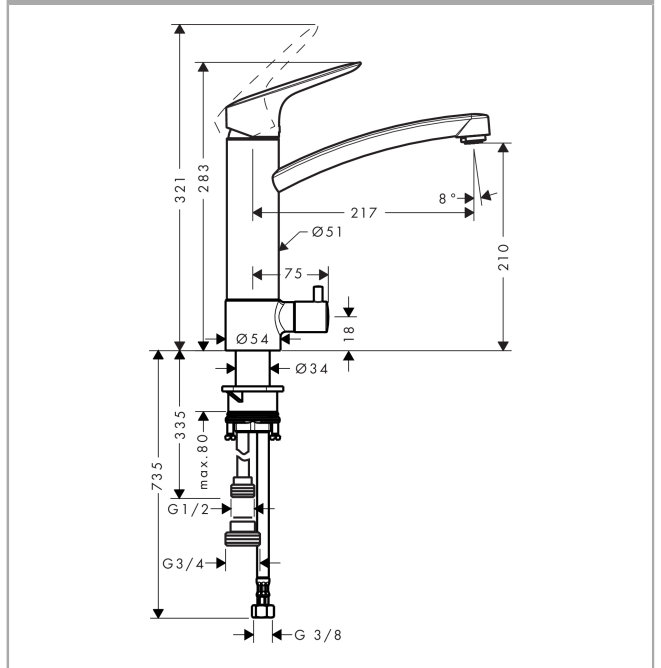

Logis

Einhebel-Küchenmischer 220 mit Geräteabsperrentil

Oberflächen: **chrom** Artikelnummer: **71834000**

Beschreibung

Merkmale

- ComfortZone 220
- Schwenkbereich 120°
- Normalstrahl
- Anschlussgröße: DN15
- Durchflussmenge 12 l/min
- Keramikmischsystem
- Anschlussart: G 3/4 Anschlusschläuche
- für Durchlauferhitzer geeignet

Technologie

Produktabbildung

Maßzeichnung

Durchflussdiagramm

- ① Durchflussleistung Mischer
- ② Durchflussleistung Absperrventil