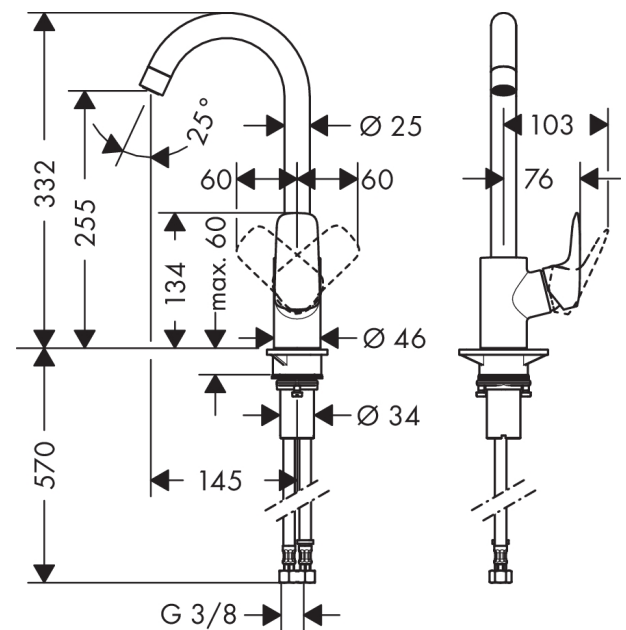

Logis

Einhebel-Küchenmischer 260

Oberflächen: **chrom** Artikelnummer: **71835000**

Beschreibung

Merkmale

- ComfortZone 260
- Schwenkbereich einstellbar in 3 Stufen auf 110°, 150° oder 360°
- Griff rechts oder links positionierbar
- Normalstrahl
- Anschlussgröße: DN15
- Durchflussmenge 12 l/min
- Keramikmischsystem
- Anschlussart: G 3/8 Anschlussschläuche
- für Durchlauferhitzer geeignet
- P-IX 28589/IA

Technologie

Produktabbildung

Maßzeichnung

Durchflussdiagramm